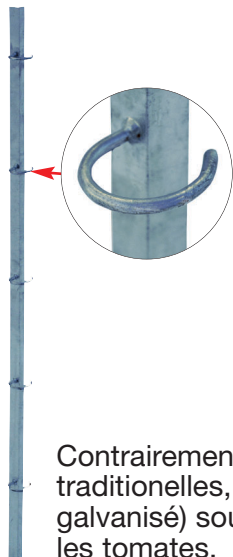

Serre à tomates

Brühwiler
BB Rouleaux
Balterswil

La serre à tomates peut s'ouvrir ou se fermer en 2 secondes.
L'enroulement automatique, système BB, peut être fourni sur demande, pour tous les modèles.

Protection d'utilisation Nr. 20 2004 002 061.0
Dessin Européen dépôt Nr. 13080

illustration: TH 100-175 avec option rouleau

Référence	pour modèll	Longueur	Prix TVA incl.
THR150	TH 80-150	150 cm	EUR 54.00
THR200	TH 80-200	200 cm	EUR 62.00
THR170	TH 100-175	170 cm	EUR 54.00
THR200	TH 140-200	200 cm	EUR 62.00
THR170	TH 140-340	170 cm	EUR 54.00/2x

Brühwiler
BB support pour plantes
Balterswil

Contrairement aux spirales traditionnelles, le tuteur BB (zinc galvanisé) soutient fermement les tomates.

Référence	Profondeur	Longueur	Hauteur	Matériel	Prix TVA incl.
TH 80 -150A	80 cm	150 cm	180 cm	alu	EUR 89.00
TH 80 - 150	80 cm	150 cm	180 cm	acier	EUR 129.00
TH 80 - 151	feuille de rechange		0.15 mm	PE	EUR 28.00
TH 80 - 200	80 cm	200 cm	200 cm	acier	EUR 149.00
TH 80 - 201	feuille de rechange		0.15 mm	PE	EUR 31.00
TH 100 - 175	100 cm	175 cm	210 cm	acier	EUR 149.00
TH 100 - 176	feuille de rechange		0.15 mm	PE	EUR 31.00
TH 140 - 200	140 cm	200 cm	220 cm	acier	EUR 173.00
TH 140 - 201	feuille de rechange		0.15 mm	PE	EUR 39.00
TH 140 - 340	140 cm	340 cm	220 cm	acier	EUR 219.00
TH 140 - 341	feuille de rechange		0.15 mm	PE	EUR 59.00