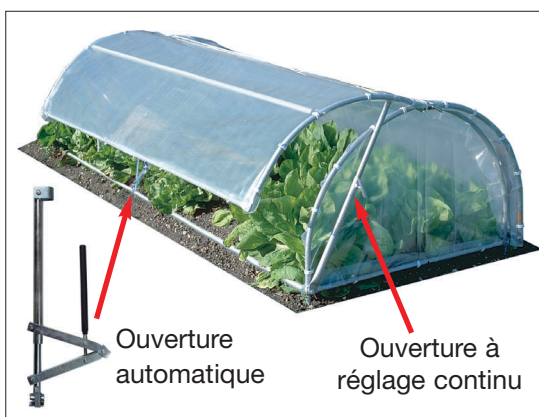

Couche de jardinage

Ouverture automatique

Ouverture à réglage continu

La couche de jardinage se compose de barres galvanisées, (seule le Mod. GH 100-150A est en Aluminium), d'un vérin mécanique pour un déplacement en hauteur, d'une feuille de protection pluriannuelle UV stable et de clips spéciaux pour une fixation et un démontage simple. Vous pouvez installer comme accessoire un ouvreur automatique (sans courant). Ainsi la couche s'ouvre et se ferme automatiquement par ensoleillement suivant la température. La couche de jardinage est facile à soulever et à déplacer, et satisfait tous vos souhaits lors de l'aération, de la plantation ou de la récolte.

Référence	Profondeur	Longueur	Hauteur	Matériel	Prix TVA incl.
GH 100 - 150A	100 cm	150 cm	60 cm	aluminium	EUR 94.00
GH 100 - 175	100 cm	175 cm	60 cm	acier	EUR 149.00
GH 100 - 176	Feuilles de rechange	1 Set	0.15 mm	PE	EUR 22.00
GH 100 - 177	Disp. d'ouverture auto	Guidé par la temp		acier	EUR 62.00
GH 100 - 178	Feuille isolante		transparente	PE	EUR 27.00
GH 100 - 179	Filet anti-parasites		blanc, à mailles fines		EUR 27.00