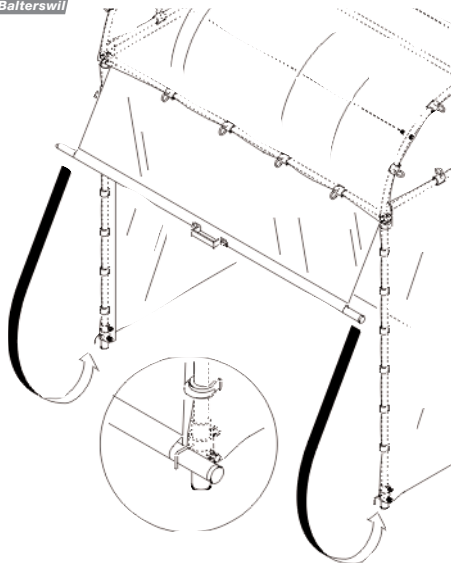

Serre à tomates

Brühwiler
BB Rouleaux
Balterswil

La serre à tomates peut s'ouvrir ou se fermer en 2 secondes.
L'enroulement automatique, système BB, peut être fourni sur demande, pour tous les modèles.

Protection d'utilisation Nr. 20 2004 002 061.0
Dessin Européen dépôt Nr. 13080

illustration: TH 100-175 avec option rouleau

Référence	pour modèll	Longueur	Prix TVA incl.
THR150	TH 80-150	150 cm	EUR 54.00
THR200	TH 80-200	200 cm	EUR 62.00
THR170	TH 100-175	170 cm	EUR 54.00
THR200	TH 140-200	200 cm	EUR 62.00
THR170	TH 140-340	170 cm	EUR 54.00/2x

Serre de jardin

La serre de jardin se compose de barres galvanisées, d'une feuille de protection pluriannuelle UV stable et de clips spéciaux pour une fixation et un démontage simple. L'entrée est faite d'un plastique amovible fixe sur une tringle par des anneaux.