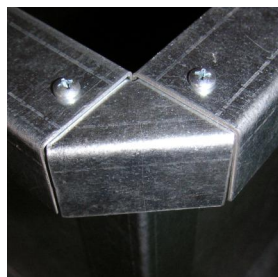

## Gärtnern auf hohem Niveau

- Breite: 100 cm, Länge: 200 cm, Höhe: 40 cm
- Robust
- Schneckensicher
- Bequemes Arbeiten
- Feuerverzinkt
- Für Eigenmontage
- Sauberer Anschluss zu Gartenplatten
- Passt zu BB-Gartenhaube
- Set-Preis Fr. 395.00
- Portoanteil Fr. 29.00

Passt für Gartenhaube

Saubere Verarbeitung / Ideal für Bodenplatten