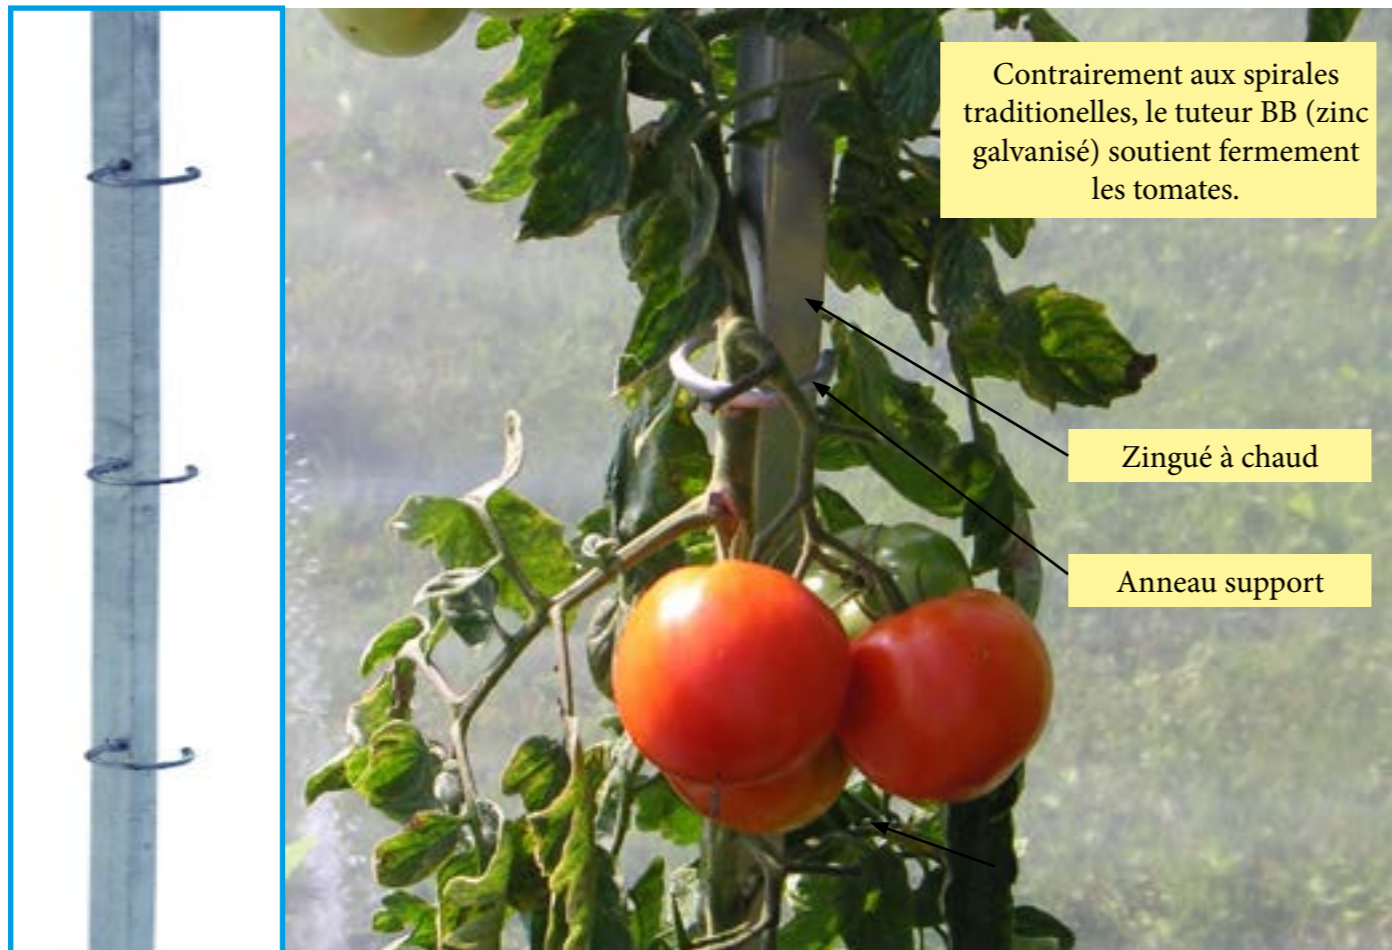

Prix avec TVA

Serre à tomates

Image TH140-200

TH140-200

Profondeur	140 cm
Largeur	200 cm
Hauteur	220 cm

TH140-340

Profondeur	140 cm
Largeur	340 cm
Hauteur	220 cm

	Serre à tomates Art. TH140-200 incl. film plastique sans store	Fr. 199.00		Serre à tomates Art. TH140-340 incl. film plastique sans store	Fr. 279.00
	Store Art. THR200	Fr. 79.00		2 x Store Art. THR170	à Fr. 69.00
	Film plastique remplacement Art. TH140-201	Fr. 49.00		Film plastique remplacement Art. TH140-341	Fr. 69.00

Prix avec TVA

Bar pour plantes

PS1700-4	Nombre	4	PS1700-6	Nombre	6
	L-profil	25x25 mm		L-profil	25x25 mm
	Longueur	170 cm		Longueur	170 cm

	Bar pour plantes Art. PS1700-4 (4 pcs.)	Fr. 49.00		Bar pour plantes Art. PS1700-6 (6 pcs.)	Fr. 69.00
--	---	-----------	--	---	-----------