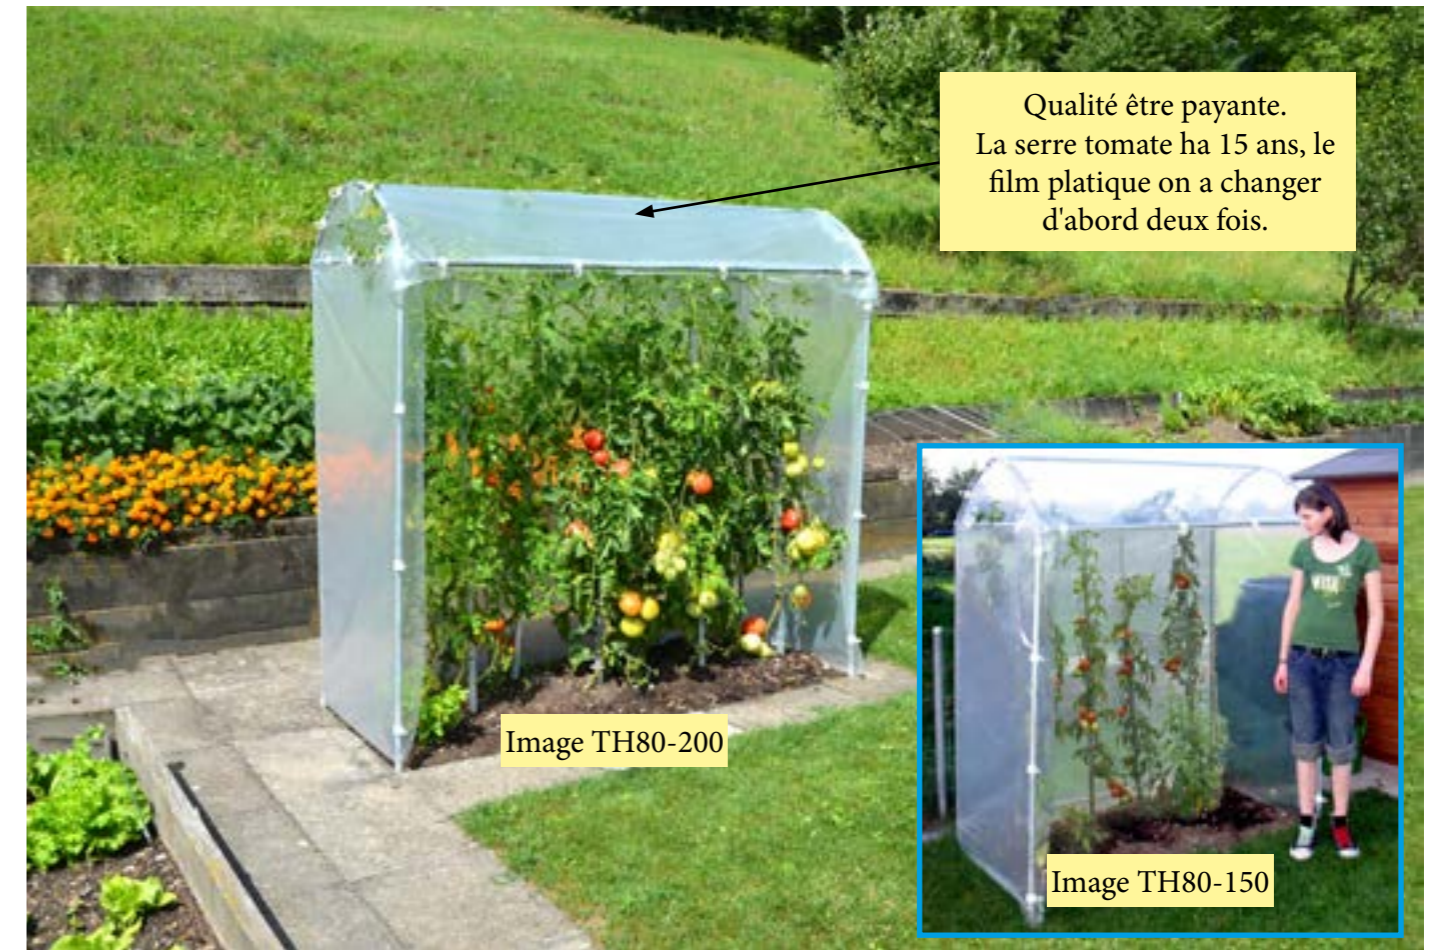

- **Maison tomate**
- **Capot de jardin**
- **Maison folie**
- **Toit pour baies**
- **Bar pour plantes**

2018

tomatenhaus.ch

Capot de jardin

GH100-175	Profondeur	100 cm	Accessoires
	Largeur	175 cm	
	Hauteur	60 cm	

Serre à tomates

TH80-150	Profondeur	80 cm	TH80-200	Profondeur	80 cm
	Largeur	150 cm		Largeur	200 cm
	Hauteur	180 cm		Hauteur	200 cm

	Serre à tomate Art. TH80-150 incl. film plastique sans store	Fr. 159.00		Serre à tomate Art. TH80-200 incl. film plastique sans store	Fr. 169.00
	Store Art. THR150	Fr. 69.00		Store Art. THR200	Fr. 79.00
	Film plastique remplacement Art. TH80-151	Fr. 35.00		Film plastique remplacement Art. TH80-201	Fr. 39.00