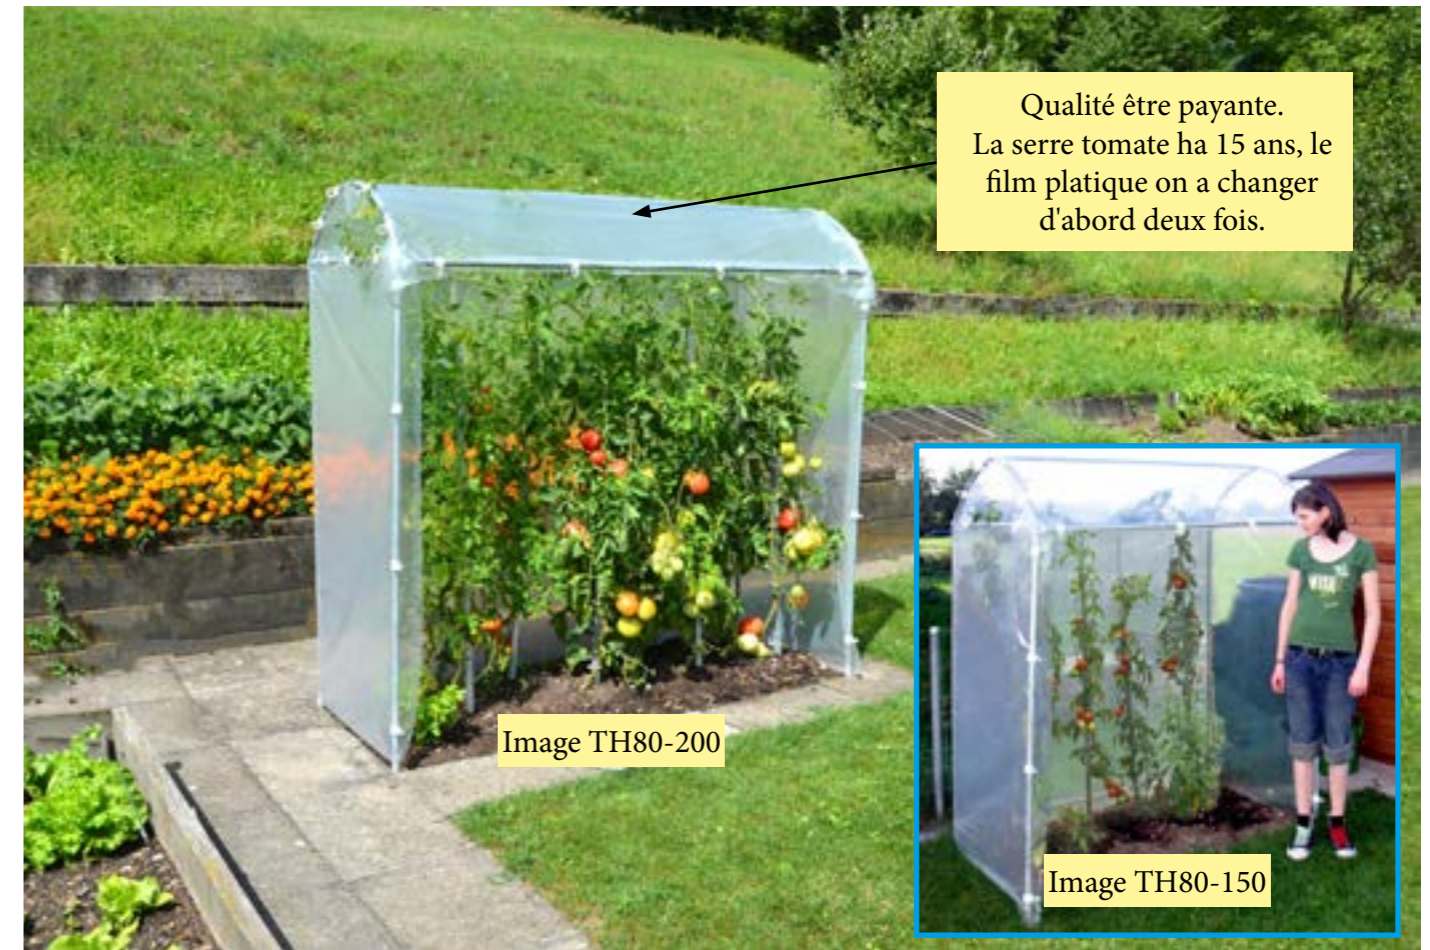

Capot de jardin

GH100-175	Profondeur	100 cm	Accessoires
	Largeur	175 cm	
	Hauteur	60 cm	

	Capot de jardin Art. GH100-175 incl. film plastique sans ouverture	Fr. 169.00		Feuille isolante Art. GH100-178 incl. 12 clips	Fr. 35.00
	Ouverture Art. GH100-177	Fr. 79.00		Filet à insectes contre mouche Art. GH100-179	Fr. 35.00
	Film plastique remplacement Art. GH100-176	Fr. 28.00		Clips rempla- cement Art. FHClips (12 Stk.)	Fr. 15.00

Serre à tomates

TH80-150	Profondeur	80 cm	TH80-200	Profondeur	80 cm
	Largeur	150 cm		Largeur	200 cm
	Hauteur	180 cm		Hauteur	200 cm

	Serre à tomate Art. TH80-150 incl. film plastique sans store	Fr. 159.00		Serre à tomate Art. TH80-200 incl. film plastique sans store	Fr. 169.00
	Store Art. THR150	Fr. 69.00		Store Art. THR200	Fr. 79.00
	Film plastique remplacement Art. TH80-151	Fr. 35.00		Film plastique remplacement Art. TH80-201	Fr. 39.00