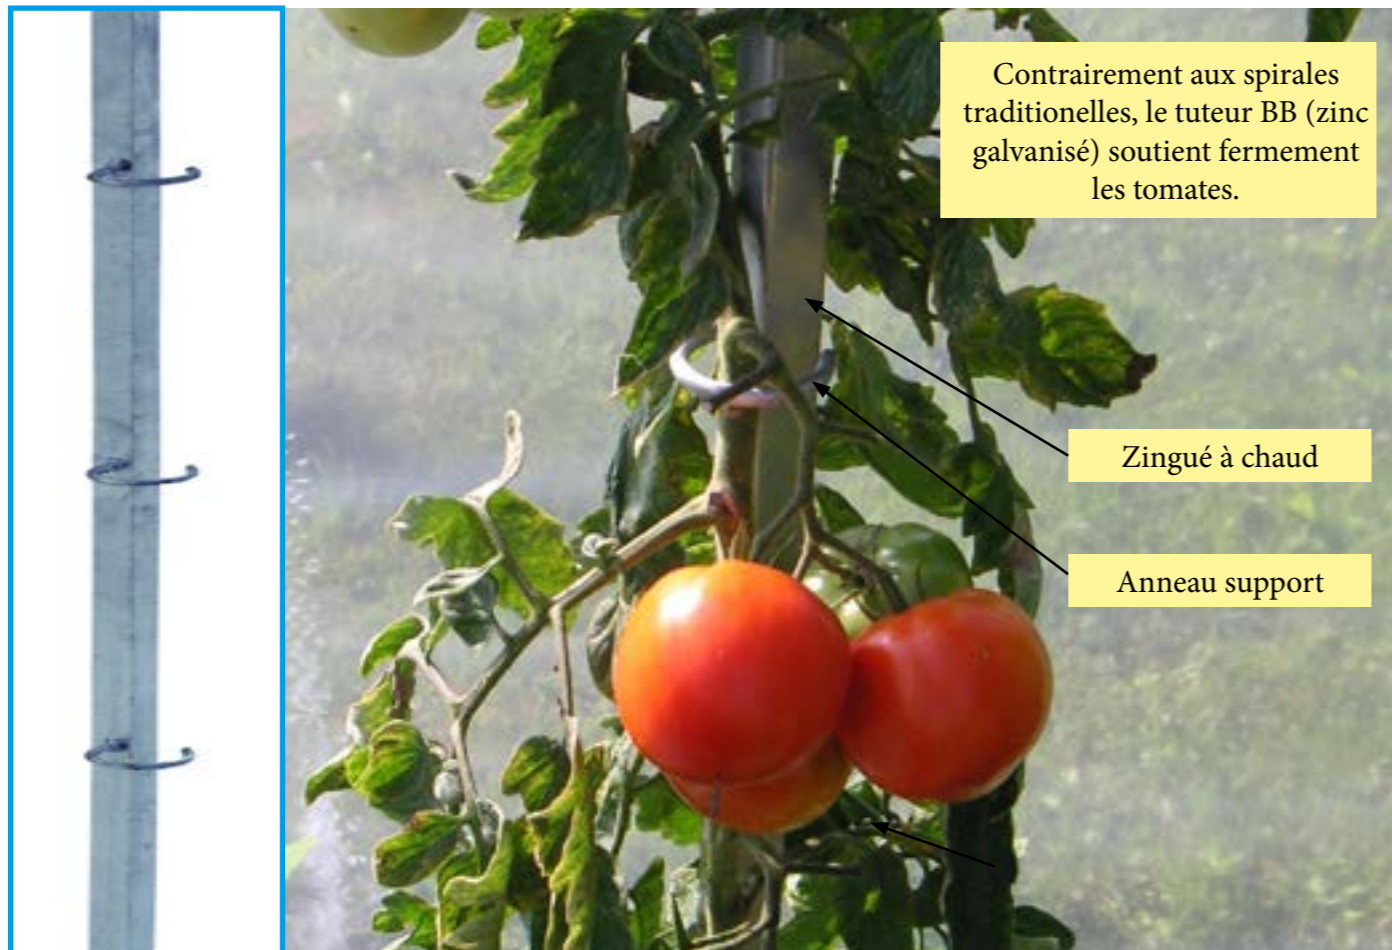

Prix avec TVA

Serre à tomates

Image TH140-200

TH140-200

Profondeur	140 cm
Largeur	200 cm
Hauteur	220 cm

TH140-340

Profondeur	140 cm
Largeur	340 cm
Hauteur	220 cm

	Serre à tomates Art. TH140-200 incl. film plastique sans store	Fr. 199.00		Serre à tomates Art. TH140-340 incl. film plastique sans store	Fr. 279.00
	Store Art. THR200	Fr. 79.00		2 x Store Art. THR170	à Fr. 69.00
	Film plastique remplacement Art. TH140-201	Fr. 49.00		Film plastique remplacement Art. TH140-341	Fr. 69.00

Prix avec TVA

Bar pour plantes

Contrairement aux spirales traditionnelles, le tuteur BB (zinc galvanisé) soutient fermement les tomates.

Zingué à chaud

Anneau support

PS1700-4

Nombre	4
L-profil	25x25 mm
Longueur	170 cm