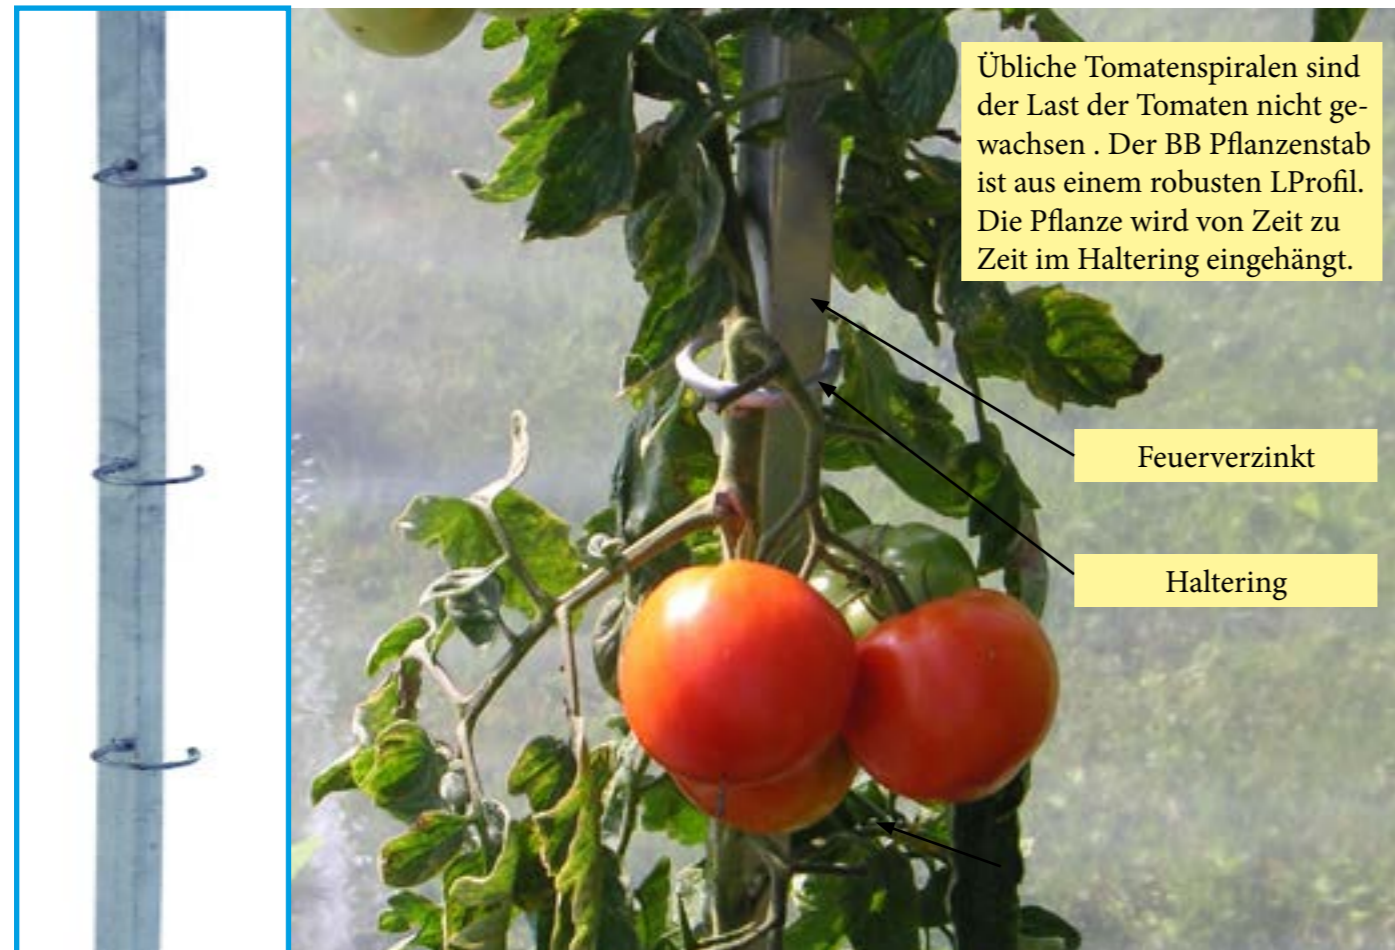

Tomatenhaus

Bild TH140-200

TH140-200

Tiefe	140 cm
Breite	200 cm
Höhe	220 cm

TH140-340

Tiefe	140 cm
Breite	340 cm
Höhe	220 cm

	Tomatenhaus Art. TH140-200 inkl. Folie ohne Rollo	Fr. 199.00		Tomatenhaus Art. TH140-340 inkl. Folie ohne Rollo	Fr. 279.00
	Rollo Art. THR200	Fr. 79.00		2 x Rollo Art. THR170	à Fr. 69.00
	Ersatzfolie Art. TH140-201	Fr. 49.00		Ersatzfolie Art. TH140-341	Fr. 69.00

Pflanzenstab

Übliche Tomatenspiralen sind der Last der Tomaten nicht gewachsen. Der BB Pflanzenstab ist aus einem robusten L-Profil. Die Pflanze wird von Zeit zu Zeit im Haltering eingehängt.

Feuerverzinkt