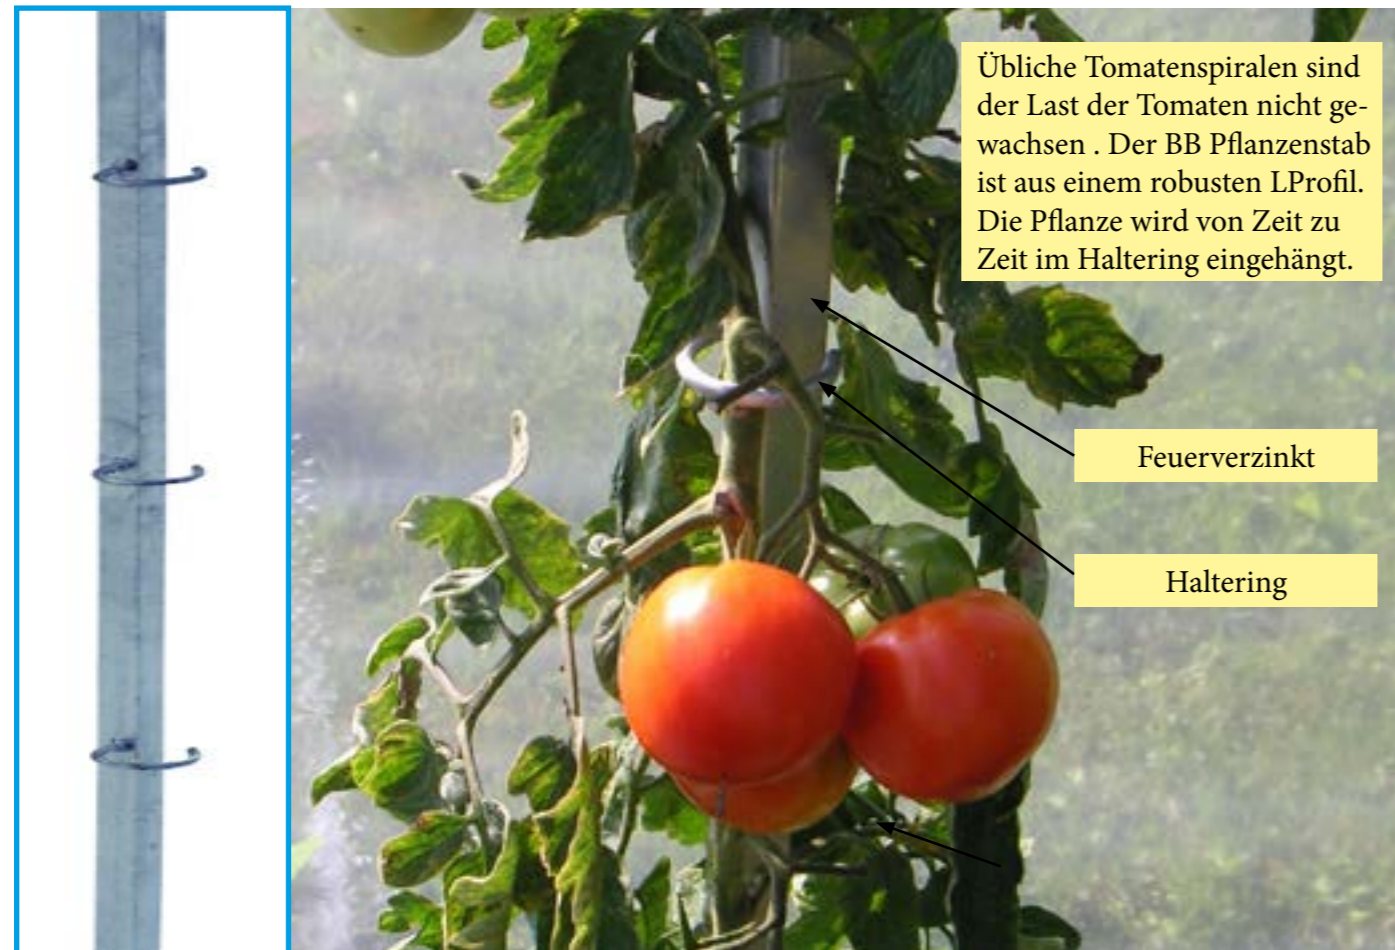

Tomatenhaus

Bild TH140-200

TH140-200	Tiefe	140 cm	TH140-340	Tiefe	140 cm
	Breite	200 cm		Breite	340 cm
	Höhe	220 cm		Höhe	220 cm

	Tomatenhaus Art. TH140-200 inkl. Folie ohne Rollo	Fr. 199.00		Tomatenhaus Art. TH140-340 inkl. Folie ohne Rollo	Fr. 279.00
	Rollo Art. THR200	Fr. 79.00		2 x Rollo Art. THR170	à Fr. 69.00
	Ersatzfolie Art. TH140-201	Fr. 49.00		Ersatzfolie Art. TH140-341	Fr. 69.00

Pflanzenstab

Übliche Tomatenspiralen sind der Last der Tomaten nicht gewachsen. Der BB Pflanzenstab ist aus einem robusten L-Profil. Die Pflanze wird von Zeit zu Zeit im Haltering eingehängt.

Feuerverzinkt