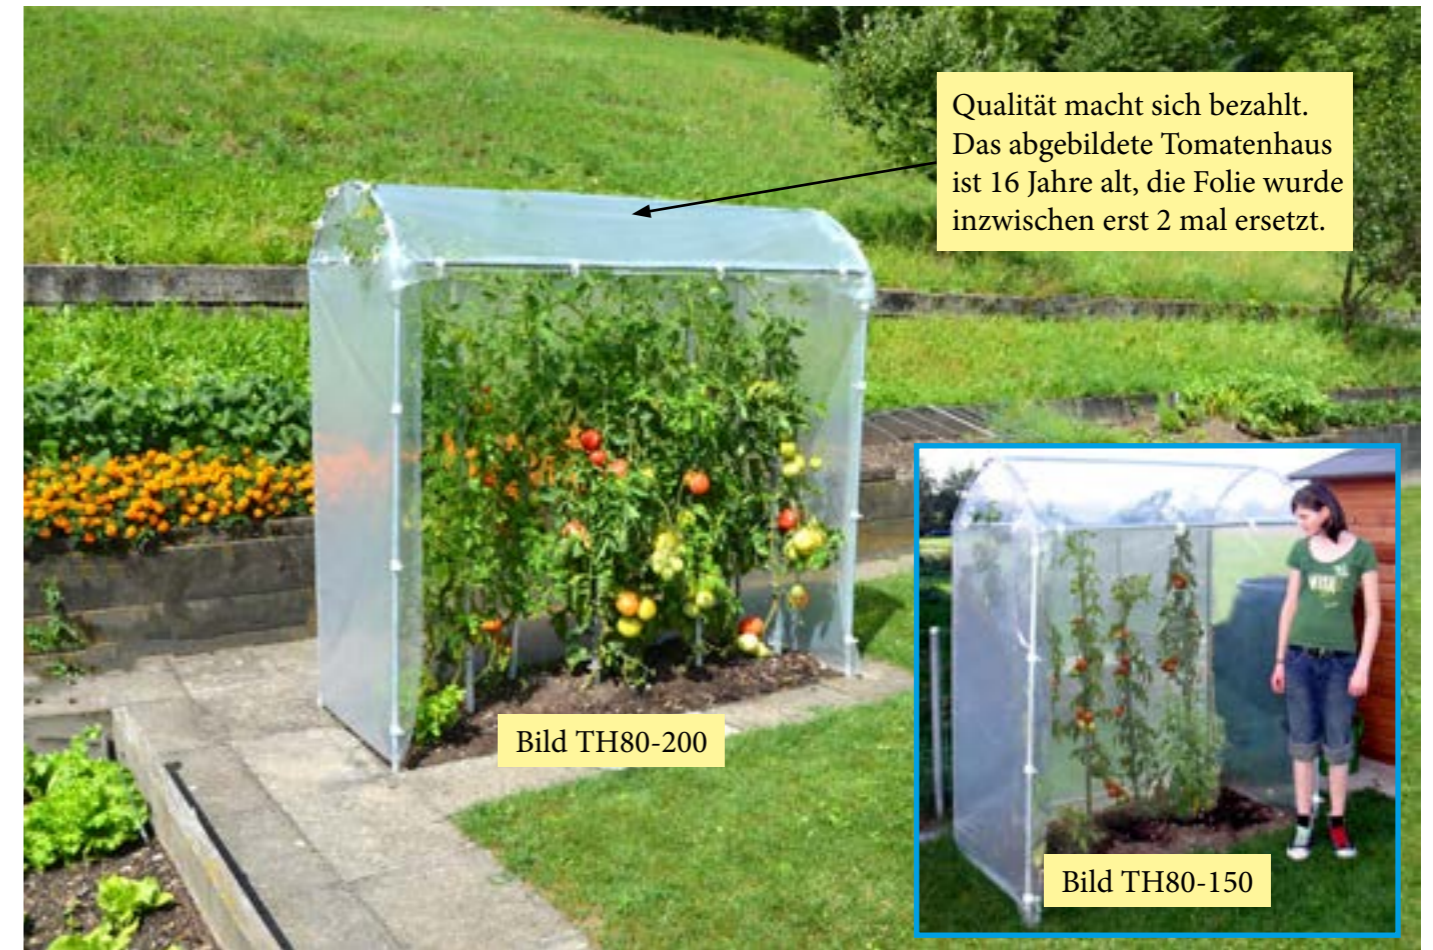

Tomatenhaus

Bild TH80-200

Bild TH80-150

TH80-150	Tiefe	80 cm	TH80-200	Tiefe	80 cm
	Breite	150 cm		Breite	200 cm
	Höhe	180 cm		Höhe	200 cm

	Tomatenhaus Art. TH80-150 inkl. Folie ohne Rollo	Fr. 159.00		Tomatenhaus Art. TH80-200 inkl. Folie ohne Rollo	Fr. 169.00
	Rollo Art. THR150	Fr. 69.00		Rollo Art. THR200	Fr. 79.00
	Ersatzfolie Art. TH80-151	Fr. 35.00		Ersatzfolie Art. TH80-201	Fr. 39.00

Tomatenhaus

Bild TH100-175

- 2 Spanndrähte
- Öffnung für Frischluft
- BB Kunststoffclipse 21mm
- Verschraubung M8
- UV-Folie 0.15mm
- Rollo (Öffnen in 2 Sek.)
- Feuerverzinkte Stahlrohre
- Erdpfähle 48cm