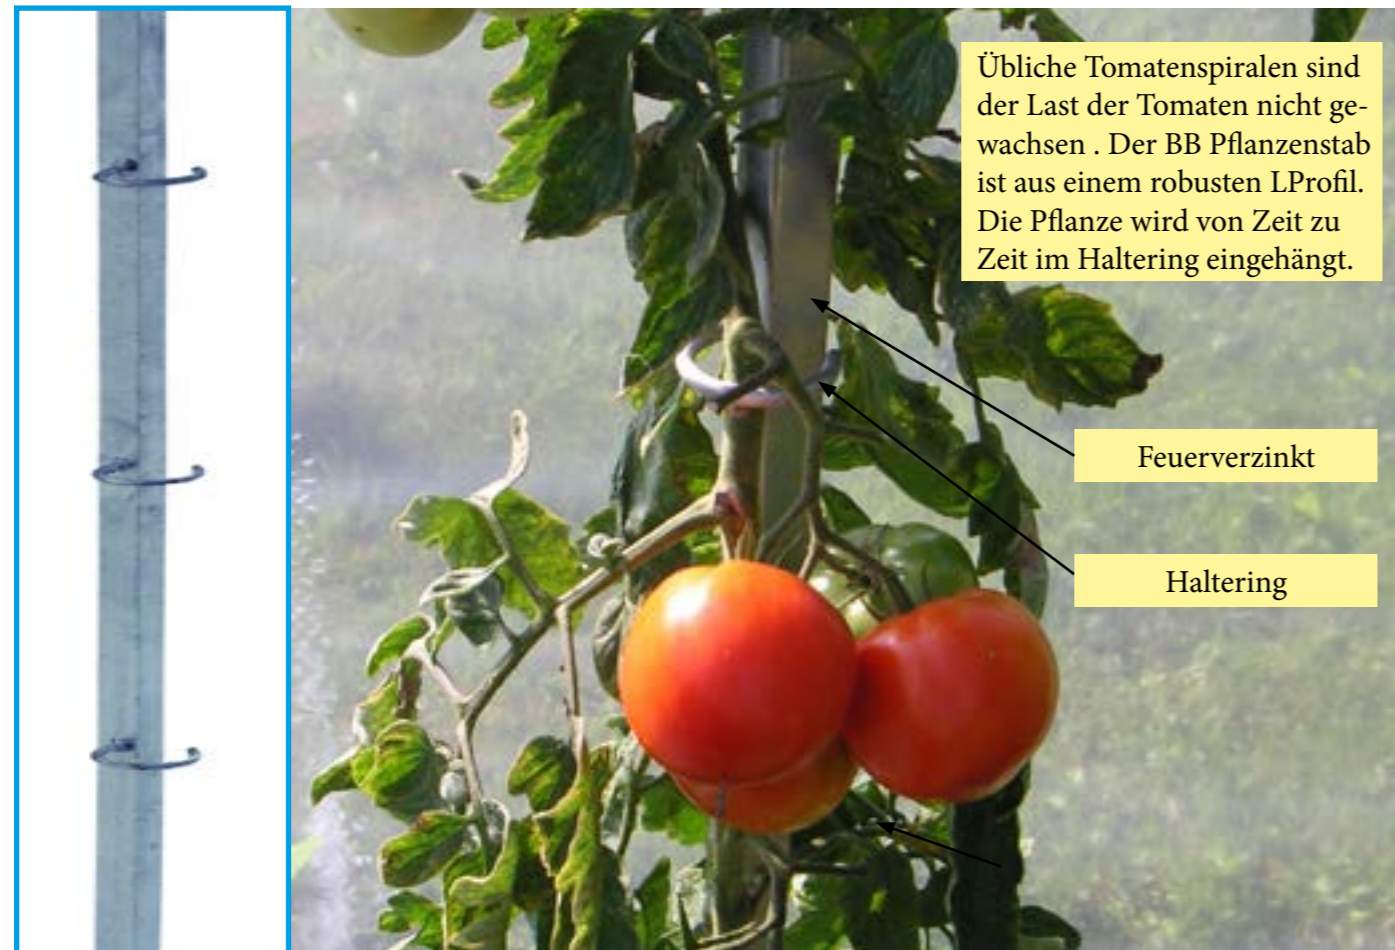

Tomatenhaus

Bild TH140-200

TH140-200	Tiefe	140 cm	TH140-340	Tiefe	140 cm
	Breite	200 cm		Breite	340 cm
	Höhe	220 cm		Höhe	220 cm

	Tomatenhaus Art. TH140-200 inkl. Folie ohne Rollo	€ 189.00		Tomatenhaus Art. TH140-340 inkl. Folie ohne Rollo	€ 265.00
	Rollo Art. THR200	€ 75.00		2 x Rollo Art. THR170	à € 65.00
	Ersatzfolie Art. TH140-201	€ 46.00		Ersatzfolie Art. TH140-341	€ 65.00

Pflanzenstab

Übliche Tomatenspiralen sind der Last der Tomaten nicht gewachsen. Der BB Pflanzenstab ist aus einem robusten L-Profil. Die Pflanze wird von Zeit zu Zeit im Haltering eingehängt.

Feuerverzinkt