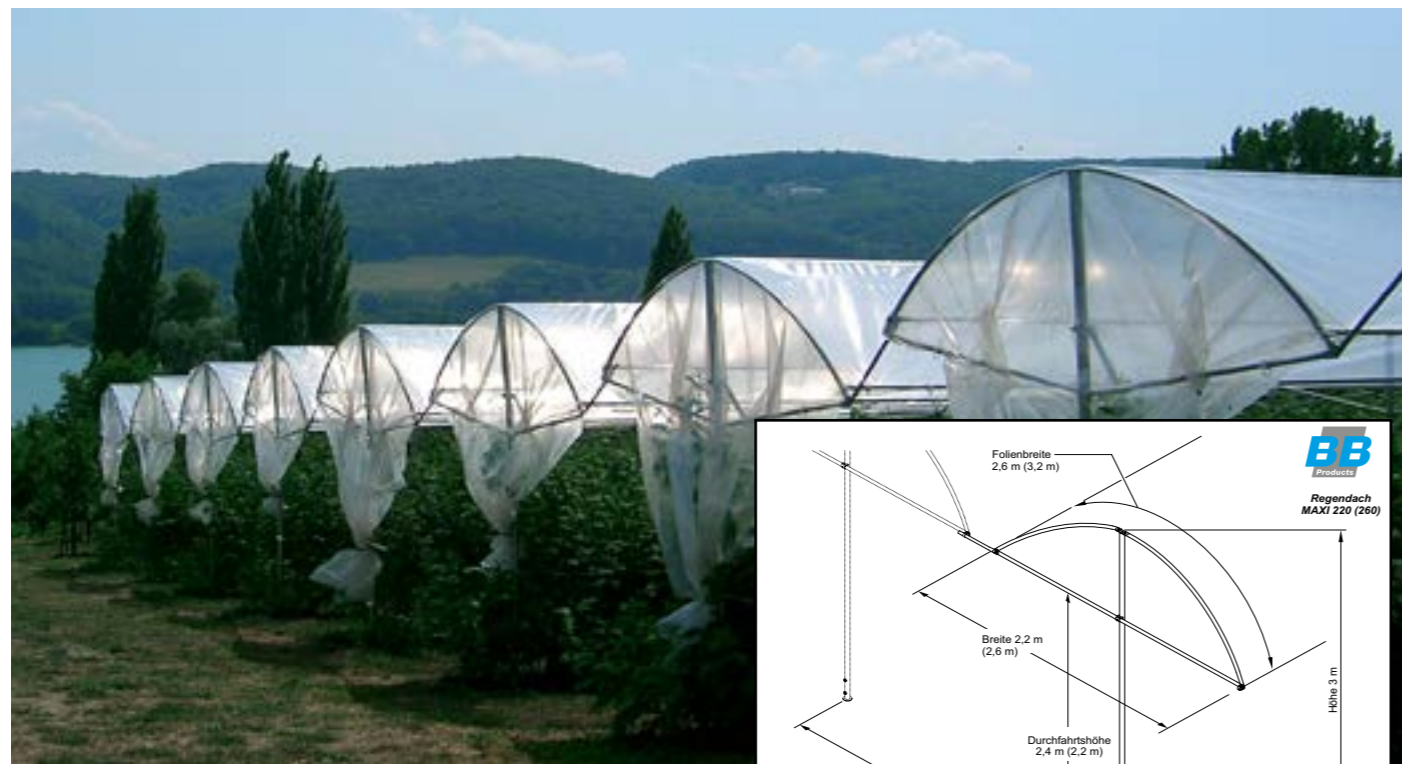

System Maxi

für Himbeeren, Brombeeren, Tafeltrauben und Rosen

Set A Anfangselement bestehend aus:

- 1 Pfosten A, 1 Erdpfahl B, 2 Bogensegment D, 1 Strebe E,
- 1 Spannseil H, 16 Kunststoffclipse F, + Schraubenmaterial.

Set B Verlängerungselement bestehend aus:

- 1 Pfosten A, 1 Erdpfahl B, 3 Längsstangen C, 2 Bogensegment D,
- 1 Strebe E, 1 Spannseil H, 16 Kunststoffclipse F, Schraubenmaterial.

STÜCKLISTE SET A + B	
A 1x Pfosten	Art.-Nr.: P42-3000
B 1x Erdpfahl	Art.-Nr.: E34-1180
C 3x Längsstange (nur bei Set B)	Art.-Nr.: L26-4028
D 2x Bogen	Art.-Nr.: B26-1280 (1580)
E 1x Strebe	Art.-Nr.: S26-2270 (2670)
F 1x Strebenhalter	Art.-Nr.: SH26-42
G 1x Ringschraube kpl.	Art.-Nr.: R21
H 1x Spannband	Art.-Nr.: SB4000
I 1x Reihenverbindungsstange	Art.-Nr.: Q21-600 - ...
J 2x 6kt-Schraube	Art.-Nr.: M12x25
K 4x 6kt-Schraube	Art.-Nr.: M8x20
L 2x 6kt-Schraube	Art.-Nr.: M6x45
M 1x 6kt-Schraube	Art.-Nr.: M6x85
M1 1x U-Scheibe	Art.-Nr.: UR26
N 5x Stopp-Mutter	Art.-Nr.: M8
O 1x Stopp-Mutter	Art.-Nr.: M6
P 16x Clips	Art.-Nr.: BB26
Q 1x U-Scheibe	Art.-Nr.: UB2

Reihenverbindungsstange	bis 49	ab 50	ab 100
Q21-600 60cm	Fr. 2.30	Fr. 2.10	Fr. 1.90
Q21-1000 100cm	Fr. 3.30	Fr. 3.10	Fr. 2.90
Q21-1500 150cm	Fr. 4.70	Fr. 4.50	Fr. 4.30

System	Anzahl	bis 9	ab 10	ab 25	ab 50	ab 75	ab 100	ab 125
Maxi 220	Set A	Fr. 67.40	Fr. 56.75	Fr. 52.55	Fr. 51.80	Fr. 51.10	Fr. 50.35	Fr. 49.60
	Set B	Fr. 112.30	Fr. 94.60	Fr. 87.60	Fr. 86.30	Fr. 85.10	Fr. 83.90	Fr. 82.70
Maxi 260	Set A	Fr. 69.20	Fr. 58.55	Fr. 54.35	Fr. 53.60	Fr. 52.90	Fr. 52.15	Fr. 51.40
	Set B	Fr. 115.30	Fr. 97.60	Fr. 90.60	Fr. 89.30	Fr. 88.10	Fr. 86.90	Fr. 85.70

Grössere Mengen auf Anfrage

Alle Preise exkl. MWSt.