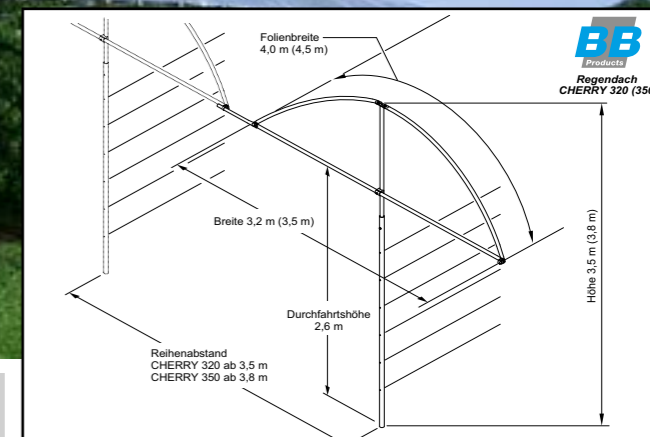

System Cherry

für Kirschen

Set A Anfangselement bestehend aus:

- 1 Pfostenadapter B, 2 Bogensegment D, 1 Strebe E,
- 1 Spannseil H, 16 Kunststoffclipse S, + Schraubenmaterial.

Set B Verlängerungselement bestehend aus:

- 1 Pfostenadapter B, 3 Längsstangen C, 2 Bogensegment D,
- 1 Strebe E, 1 Spannseil H, 16 Kunststoffclipse S, Schraubenmaterial.

Reihenverbindungsstange	bis 49	ab 50	ab 100
Q21-1000 100cm	Fr. 3.30	Fr. 3.10	Fr. 2.90
Q21-1500 150cm	Fr. 4.70	Fr. 4.50	Fr. 4.30
Q21-2000 200cm	Fr. 6.10	Fr. 5.90	Fr. 5.70

STÜCKLISTE CHERRY 320 (350)	
A 1x Pfosten	Art.-Nr.: P46-2950
B 1x Pfostenverlängerung	Art.-Nr.: A42-1500 (A42-1800)
C 3x Längsstange (nur bei Set B)	Art.-Nr.: L26-4028
D 2x Bogen	Art.-Nr.: B26-1950 (B26-2200)
E 1x Strebe	Art.-Nr.: S26-3270 (S26-3570)
F 1x Strebenhalter	Art.-Nr.: SH26-42
G 1x Ringschraube kpl.	Art.-Nr.: R21
H 1x Spannband	Art.-Nr.: SB5000
I 1x Reihenverbindungsstange	Art.-Nr.: Q21-600 - ...
J 4x 6kt-Schraube	Art.-Nr.: M8x20
K 1x 6kt-Schraube	Art.-Nr.: M10x60
L 2x 6kt-Schraube	Art.-Nr.: M8x45
M 1x 6kt-Schraube	Art.-Nr.: M8x85
N 5x Stopp-Mutter	Art.-Nr.: M8
O 1x Mutter	Art.-Nr.: M10
P 1x Stopp-Mutter	Art.-Nr.: M6
Q 2x U-Scheibe	Art.-Nr.: U-M10
R 1x U-Scheibe	Art.-Nr.: UR26
S 16x Clips	Art.-Nr.: BB26

System	Anzahl	bis 9	ab 10	ab 25	ab 50	ab 75	ab 100	ab 125
Pfosten	Pos. A	Fr. 26.00	Fr. 23.20	Fr. 21.50	Fr. 21.20	Fr. 20.90	Fr. 20.60	Fr. 20.30
Cherry 320	Set A	Fr. 60.80	Fr. 51.40	Fr. 47.80	Fr. 47.10	Fr. 46.30	Fr. 45.80	Fr. 45.20
	Set B	Fr. 101.30	Fr. 85.70	Fr. 79.60	Fr. 78.50	Fr. 77.10	Fr. 76.30	Fr. 75.30
Cherry 350	Set A	Fr. 64.20	Fr. 54.30	Fr. 50.40	Fr. 49.80	Fr. 49.00	Fr. 48.40	Fr. 47.70
	Set B	Fr. 106.90	Fr. 90.50	Fr. 84.00	Fr. 82.90	Fr. 81.70	Fr. 80.60	Fr. 79.50

Grössere Mengen auf Anfrage

Alle Preise exkl. MWSt.