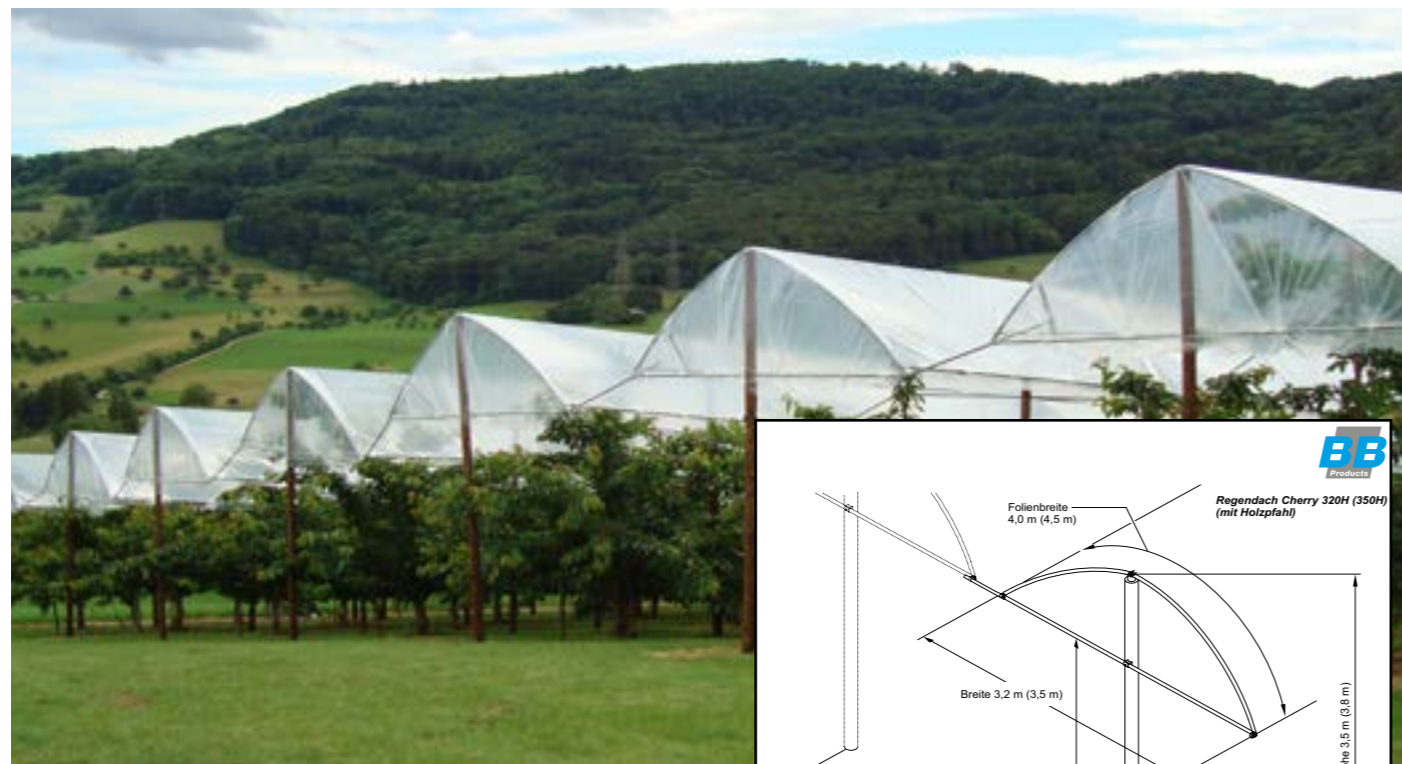

System Cherry H

für Kirschen (Aufbau für Holzpfahl)

Set A Anfangselement bestehend aus:
2 Bogensegment B, 1 Strebe C, 1 Spannseil F,
16 Kunststoffclipse O, + Schraubenmaterial.
Set B Verlängerungselement bestehend aus:
3 Längsstangen A, 2 Bogensegment B, 1 Strebe C,
1 Spannseil F, 16 Kunststoffclipse O, + Schraubenmaterial.

Vermerk:
Ohne Holzpfahl

Reihenverbindungsstange		bis 49	ab 50	ab 100
Q21-600	60cm	Fr. 2.30	Fr. 2.10	Fr. 1.90
Q21-1000	100cm	Fr. 3.30	Fr. 3.10	Fr. 2.90
Q21-1500	150cm	Fr. 4.70	Fr. 4.50	Fr. 4.30

STÜCKLISTE Cherry 320H (350H)

A 3x Längsstange (nur bei Set B)	Art.-Nr.: L26-4028
B 2x Bogen	Art.-Nr.: B26-1950 (B26-2200)
C 1x Strebe	Art.-Nr.: S26-3270 (S26-3570)
D 1x Strebenhalter	Art.-Nr.: SH26-42
E 1x Ringschraube kpl.	Art.-Nr.: R21
F 1x Spannband	Art.-Nr.: SB5000
G 1x Reihenverbindungsstange	Art.-Nr.: Q21-600 - ...
H 1x 6kt-Schraube	Art.-Nr.: M8x20
I 1x Holzschraube	Art.-Nr.: HS8x180
J 2x 6kt-Schraube	Art.-Nr.: M8x45
K 1x Holzschraube	Art.-Nr.: HS6x90
L 3x Stopp-Mutter	Art.-Nr.: M8
M 1x Abstand-Scheibe	Art.-Nr.: U-20
N 1x U-Scheibe	Art.-Nr.: UR26
O 16x Clips	Art.-Nr.: BB26

System	Anzahl	bis 9	ab 10	ab 25	ab 50	ab 75	ab 100	ab 125
Cherry 320H	Set A	Fr. 55.60	Fr. 47.00	Fr. 43.70	Fr. 43.00	Fr. 42.40	Fr. 41.80	Fr. 41.30
	Set B	Fr. 92.60	Fr. 78.30	Fr. 72.80	Fr. 71.70	Fr. 70.70	Fr. 69.70	Fr. 68.80
Cherry 350H	Set A	Fr. 57.00	Fr. 48.30	Fr. 44.80	Fr. 44.20	Fr. 43.60	Fr. 42.90	Fr. 42.40
	Set B	Fr. 95.10	Fr. 80.50	Fr. 74.70	Fr. 73.60	Fr. 72.60	Fr. 71.60	Fr. 70.70

Grössere Mengen auf Anfrage

Alle Preise exkl. MWSt.