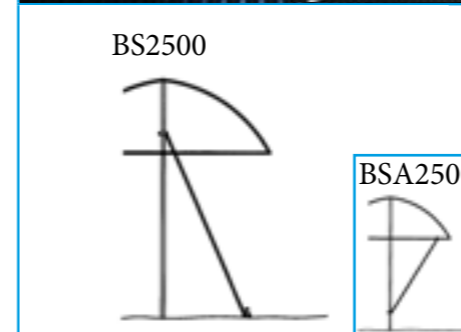

Seitenstrebe bestehend aus: Strebe, Erdpfahl, Klemmen	bis 20	ab 20	ab 50
BS250	Fr.19.00	Fr.16.20	Fr.14.90
Aussenstrebe bestehend aus: Strebe, Klemmen			
BSA250	Fr.16.00	Fr.13.20	Fr.12.90