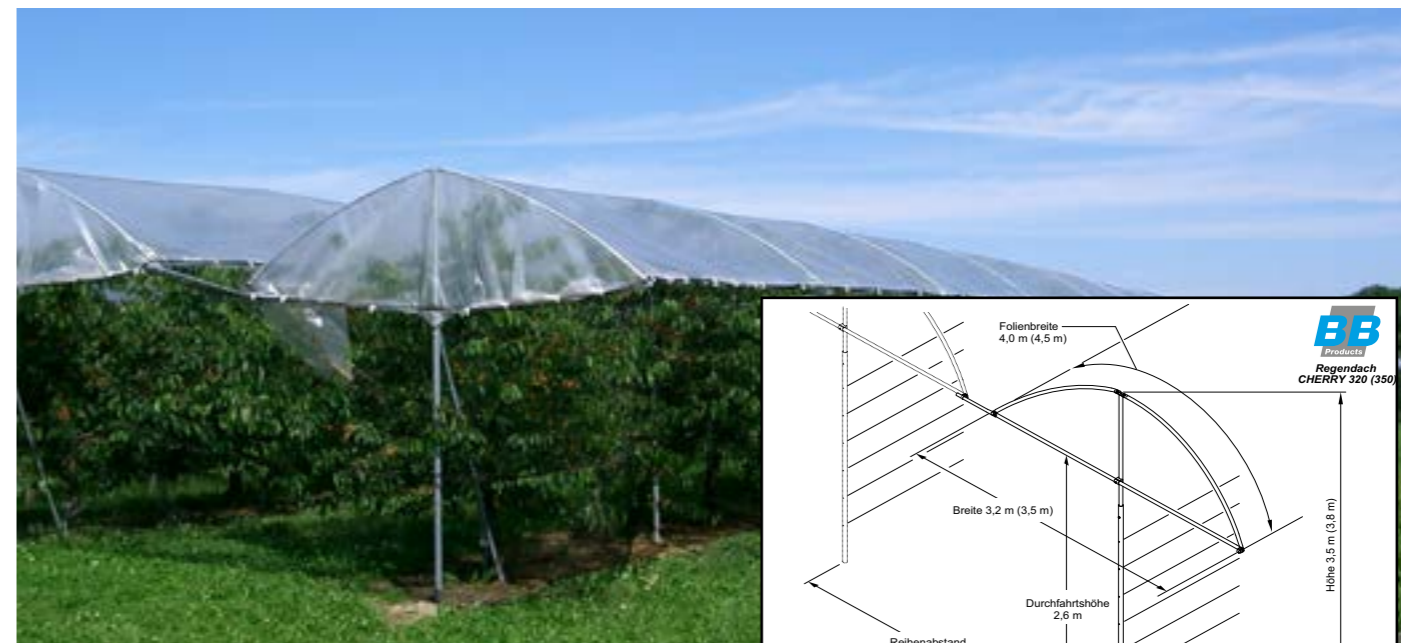

System Cherry

für Kirschen

Set A Anfangselement bestehend aus:

- 1 Pfostenadapter B, 2 Bogensegment D, 1 Strebe E,
- 1 Spannseil H, 16 Kunststoffclipse S, + Schraubenmaterial.

Set B Verlängerungselement bestehend aus:

- 1 Pfostenadapter B, 3 Längsstangen C, 2 Bogensegment D,
- 1 Strebe E, 1 Spannseil H, 16 Kunststoffclipse S, Schraubenmaterial.

Reihenverbindungsstange	bis 49	ab 50	ab 100
Q21-1000 100cm	Fr. 3.30	Fr. 3.10	Fr. 2.90
Q21-1500 150cm	Fr. 4.70	Fr. 4.50	Fr. 4.30
Q21-2000 200cm	Fr. 6.10	Fr. 5.90	Fr. 5.70

STÜCKLISTE CHERRY 320 (350)	
A 1x Pfosten	Art.-Nr.: P46-2950
B 1x Pfostenverlängerung	Art.-Nr.: A42-1500 (A42-1800)
C 3x Längsstange (nur bei Set B)	Art.-Nr.: L26-4028
D 2x Bogen	Art.-Nr.: B26-1950 (B26-2200)
E 1x Strebe	Art.-Nr.: S26-3270 (S26-3570)
F 1x Strebenhalter	Art.-Nr.: SH26-42
G 1x Ringschraube kpl.	Art.-Nr.: R21
H 1x Spannband	Art.-Nr.: SB5000
I 1x Reihenverbindungsstange	Art.-Nr.: Q21-600 - ...
J 4x 6kt-Schraube	Art.-Nr.: M8x20
K 1x 6kt-Schraube	Art.-Nr.: M10x60
L 2x 6kt-Schraube	Art.-Nr.: M8x45
M 1x 6kt-Schraube	Art.-Nr.: M8x85
N 5x Stopp-Mutter	Art.-Nr.: M8
O 1x Mutter	Art.-Nr.: M10
P 1x Stopp-Mutter	Art.-Nr.: M6
Q 2x U-Scheibe	Art.-Nr.: U-M10
R 1x U-Scheibe	Art.-Nr.: UR26
S 16x Clips	Art.-Nr.: BB26

System	Anzahl	bis 9	ab 10	ab 25	ab 50	ab 75	ab 100	ab 125
Pfosten	Pos. A	Fr. 26.00	Fr. 23.20	Fr. 21.50	Fr. 21.20	Fr. 20.90	Fr. 20.60	Fr. 20.30
Cherry 320	Set A	Fr. 60.80	Fr. 51.40	Fr. 47.80	Fr. 47.10	Fr. 46.30	Fr. 45.80	Fr. 45.20
	Set B	Fr. 101.30	Fr. 85.70	Fr. 79.60	Fr. 78.50	Fr. 77.10	Fr. 76.30	Fr. 75.30
Cherry 350	Set A	Fr. 64.20	Fr. 54.30	Fr. 50.40	Fr. 49.80	Fr. 49.00	Fr. 48.40	Fr. 47.70
	Set B	Fr. 106.90	Fr. 90.50	Fr. 84.00	Fr. 82.90	Fr. 81.70	Fr. 80.60	Fr. 79.50

Grössere Mengen auf Anfrage

Alle Preise exkl. MWSt.