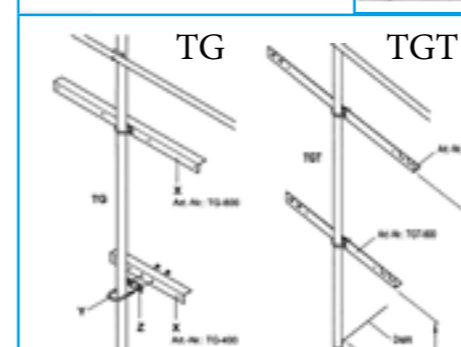

Drahthalter	bis 100	ab 100	ab 500
TG-400	Fr. 4.80	Fr. 4.20	Fr. 3.90
TG-600	Fr. 5.30	Fr. 4.60	Fr. 4.10
TG-800	Fr. 6.00	Fr. 5.10	Fr. 4.60
TGT-800	Fr. 7.80	Fr. 6.70	Fr. 6.10
TGT-1000	Fr. 8.00	Fr. 7.20	Fr. 6.50