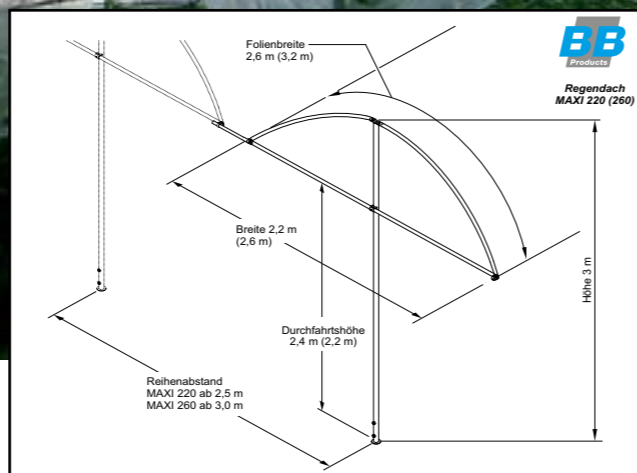

System Maxi

für Himbeeren, Brombeeren, Tafeltrauben und Rosen

Set A Anfangselement bestehend aus:

- 1 Pfosten A, 1 Erdpfahl B, 2 Bogensegment D, 1 Strebe E,
- 1 Spannseil H, 16 Kunststoffclipse F, + Schraubenmaterial.

Set B Verlängerungselement bestehend aus:

- 1 Pfosten A, 1 Erdpfahl B, 3 Längsstangen C, 2 Bogensegment D,
- 1 Strebe E, 1 Spannseil H, 16 Kunststoffclipse F, Schraubenmaterial.

STÜCKLISTE SET A + B	
A 1x Pfosten	Art.-Nr.: P42-3000
B 1x Erdpfahl	Art.-Nr.: E34-1180
C 3x Längsstange (nur bei Set B)	Art.-Nr.: L26-4028
D 2x Bogen	Art.-Nr.: B26-1280 (1580)
E 1x Strebe	Art.-Nr.: S26-2270 (2670)
F 1x Strebenhalter	Art.-Nr.: SH26-42
G 1x Ringschraube kpl.	Art.-Nr.: R21
H 1x Spannband	Art.-Nr.: SB4000
I 1x Reihenverbindungsstange	Art.-Nr.: Q21-600 - ...
J 2x 6kt-Schraube	Art.-Nr.: M12x25
K 4x 6kt-Schraube	Art.-Nr.: M8x20
L 2x 6kt-Schraube	Art.-Nr.: M6x45
M 1x 6kt-Schraube	Art.-Nr.: M6x85
M1 1x U-Scheibe	Art.-Nr.: UR26
N 5x Stopp-Mutter	Art.-Nr.: M8
O 1x Stopp-Mutter	Art.-Nr.: M6
P 16x Clips	Art.-Nr.: BB26
Q 1x U-Scheibe	Art.-Nr.: UB2

Reihenverbindungsstange	bis 49	ab 50	ab 100
Q21-600 60cm	Fr. 2.30	Fr. 2.10	Fr. 1.90
Q21-1000 100cm	Fr. 3.30	Fr. 3.10	Fr. 2.90
Q21-1500 150cm	Fr. 4.70	Fr. 4.50	Fr. 4.30

System	Anzahl	bis 9	ab 10	ab 25	ab 50	ab 75	ab 100	ab 125
Maxi 220	Set A	Fr. 67.40	Fr. 56.75	Fr. 52.55	Fr. 51.80	Fr. 51.10	Fr. 50.35	Fr. 49.60
	Set B	Fr. 112.30	Fr. 94.60	Fr. 87.60	Fr. 86.30	Fr. 85.10	Fr. 83.90	Fr. 82.70
Maxi 260	Set A	Fr. 69.20	Fr. 58.55	Fr. 54.35	Fr. 53.60	Fr. 52.90	Fr. 52.15	Fr. 51.40
	Set B	Fr. 115.30	Fr. 97.60	Fr. 90.60	Fr. 89.30	Fr. 88.10	Fr. 86.90	Fr. 85.70

Grössere Mengen auf Anfrage

Alle Preise exkl. MWSt.