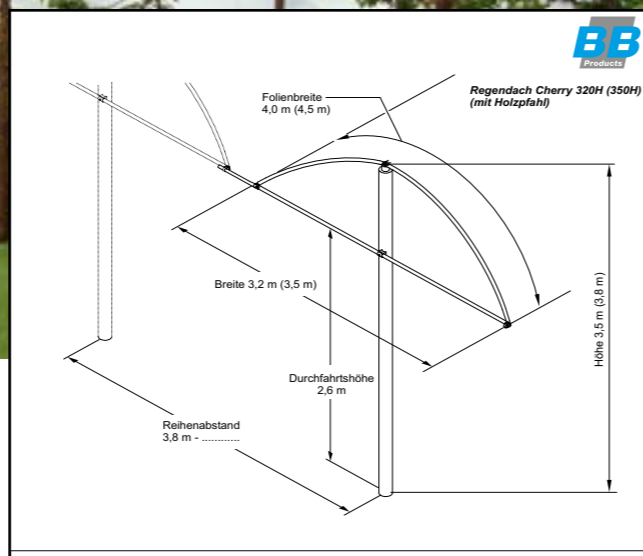

System Cherry H

für Kirschen (Aufbau für Holzpfahl)

Set A Anfangselement bestehend aus:
2 Bogensegment B, 1 Strebe C, 1 Spannseil F,
16 Kunststoffclipse O, + Schraubenmaterial.
Set B Verlängerungselement bestehend aus:
3 Längsstangen A, 2 Bogensegment B, 1 Strebe C,
1 Spannseil F, 16 Kunststoffclipse O, + Schraubenmaterial.

Vermerk:
Ohne Holzpfahl

Reihenverbindungsstange		bis 49	ab 50	ab 100
Q21-600	60cm	Fr. 2.30	Fr. 2.10	Fr. 1.90
Q21-1000	100cm	Fr. 3.30	Fr. 3.10	Fr. 2.90
Q21-1500	150cm	Fr. 4.70	Fr. 4.50	Fr. 4.30

STÜCKLISTE Cherry 320H (350H)

A 3x Längsstange (nur bei Set B)	Art.-Nr.: L26-4028
B 2x Bogen	Art.-Nr.: B26-1950 (B26-2200)
C 1x Strebe	Art.-Nr.: S26-3270 (S26-3570)
D 1x Strebenhalter	Art.-Nr.: SH26-42
E 1x Ringschraube kpl.	Art.-Nr.: R21
F 1x Spannband	Art.-Nr.: SB5000
G 1x Reihenverbindungsstange	Art.-Nr.: Q21-600 - ...
H 1x 6kt-Schraube	Art.-Nr.: M8x20
I 1x Holzschraube	Art.-Nr.: HS8x180
J 2x 6kt-Schraube	Art.-Nr.: M8x45
K 1x Holzschraube	Art.-Nr.: HS6x90
L 3x Stopp-Mutter	Art.-Nr.: M8
M 1x Abstand-Scheibe	Art.-Nr.: U-20
N 1x U-Scheibe	Art.-Nr.: UR26
O 16x Clips	Art.-Nr.: BB26

System	Anzahl	bis 9	ab 10	ab 25	ab 50	ab 75	ab 100	ab 125
Cherry 320H	Set A	Fr. 55.60	Fr. 47.00	Fr. 43.70	Fr. 43.00	Fr. 42.40	Fr. 41.80	Fr. 41.30
	Set B	Fr. 92.60	Fr. 78.30	Fr. 72.80	Fr. 71.70	Fr. 70.70	Fr. 69.70	Fr. 68.80
Cherry 350H	Set A	Fr. 57.00	Fr. 48.30	Fr. 44.80	Fr. 44.20	Fr. 43.60	Fr. 42.90	Fr. 42.40
	Set B	Fr. 95.10	Fr. 80.50	Fr. 74.70	Fr. 73.60	Fr. 72.60	Fr. 71.60	Fr. 70.70

Grössere Mengen auf Anfrage

Alle Preise exkl. MWSt.