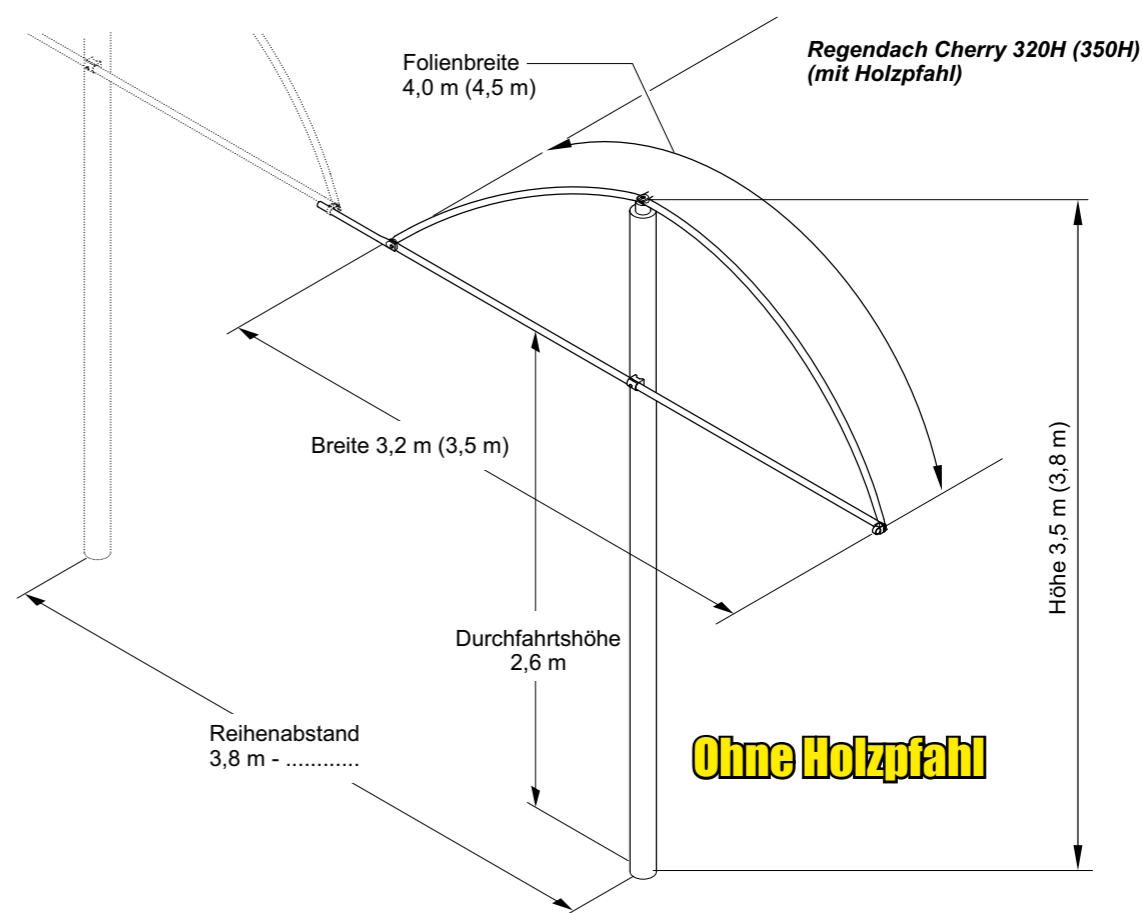

STÜCKLISTE Cherry 320H (350H)

A 3x Längsstange (nur bei Set B) Art.-Nr.: L26-4028			
B 2x Bogen Art.-Nr.: B26-1950 (B26-2200)		C 1x Strebe Art.-Nr.: S26-3270 (S26-3570)	
D 1x Strebenhalter Art.-Nr.: SH26-42	E 1x Ringschraube kpl. Art.-Nr.: R21	F 1x Spannseil Art.-Nr.: SB5000	G 1x Reihenverbindungsstange Art.-Nr.: Q21 - 600 - ...
H 1x 6kt-Schraube Art.-Nr.: M8x20	I 1x Holzschraube Art.-Nr.: HS8x180	J 2x 6kt-Schraube Art.-Nr.: M8x45	K 1x Holzschraube Art.-Nr.: HS6x90
L 3x Stopp-Mutter Art.-Nr.: M8	M 1x Abstand-Scheibe Art.-Nr.: U-20	N 1x U-Scheibe Art.-Nr.: UR26	O 16x Clips Art.-Nr.: BB26