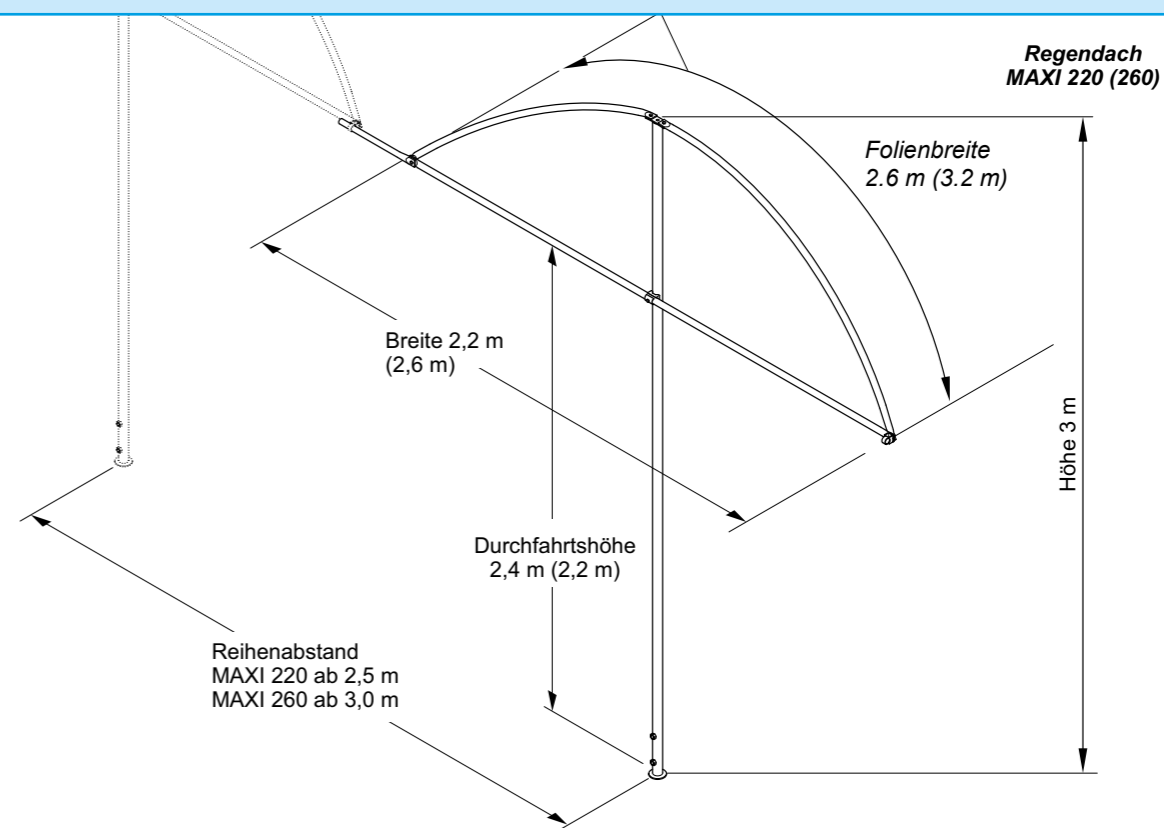

STÜCKLISTE SET A + B

A 1x Pfosten						Art.-Nr.: P42-3000
B 1x Erdpfahl						Art.-Nr.: E34-1180
C 3x Längsstange (nur bei Set B)						Art.-Nr.: L26-4028
D 2x Bogen						Art.-Nr.: B26-1280 (1580)
E 1x Strebe						Art.-Nr.: S26-2270 (2670)
F 1x Strebenhalter	G 1x Ringschraube kpl.	H 1x Spannseil	1x Reihenverbindungsstange	J 2x 6kt-Schraube	K 4x 6kt-Schraube	
Art.-Nr.: SH26-42	Art.-Nr.: R21	Art.-Nr.: SB4000	Art.-Nr.: Q21 - 600 - ...	Art.-Nr.: M12x25	Art.-Nr.: M8x20	
L 2x 6kt-Schraube	M 1x 6kt-Schraube	M1 1x U-Scheibe	N 5x Stopp-Mutter	O 1x Stopp-Mutter	P 16x Clips	Q 1x U-Scheibe
Art.-Nr.: M8x45	Art.-Nr.: M6x85	Art.-Nr.: UR26	Art.-Nr.: M8	Art.-Nr.: M6	Art.-Nr.: BB26	Art.-Nr.: U82