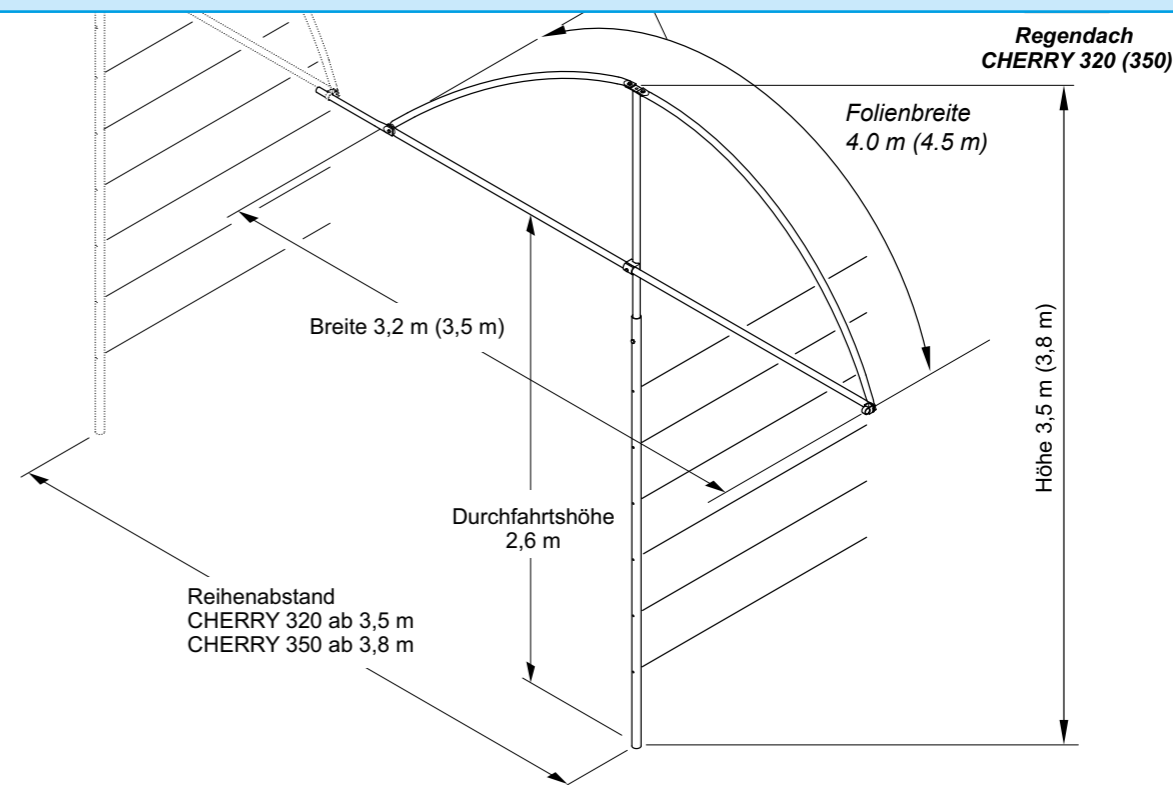

Pfosten CHERRY

A 1x Pfosten

Art.-Nr.: P46-2950

STÜCKLISTE CHERRY 320 (350)

B 1x Pfostenverlängerung

Art.-Nr.: A42-1500 (A42-1800)

C 3x Längsstange (nur bei Set B)

Art.-Nr.: L26-4028

D 2x Bogen

Art.-Nr.: B26-1950 (B26-2200)

E 1x Strebe

Art.-Nr.: S26-3270 (S26-3570)

F 1x Strebenhalter

Art.-Nr.: SH26-42

G 1x Ringschraube kpl.

Art.-Nr.: R21

H 1x Spannseil

Art.-Nr.: SB5000

I 1x Reihenverbindungsstange

Art.-Nr.: Q21 - 600 - ...

J 4x 6kt-Schraube

Art.-Nr.: M8x20

K 1x 6kt-Schraube

Art.-Nr.: M10x60

L 2x 6kt-Schraube

Art.-Nr.: M8x45

M 1x 6kt-Schraube

Art.-Nr.: M6x85

N 5x Stopp-Mutter

Art.-Nr.: M8

O 1x Mutter

Art.-Nr.: M10

P 1x Stopp-Mutter

Art.-Nr.: M6

Q 2x U-Scheibe

Art.-Nr.: U-M10

R 1x U-Scheibe

Art.-Nr.: UR26

S 16x Clips

Art.-Nr.: BB26