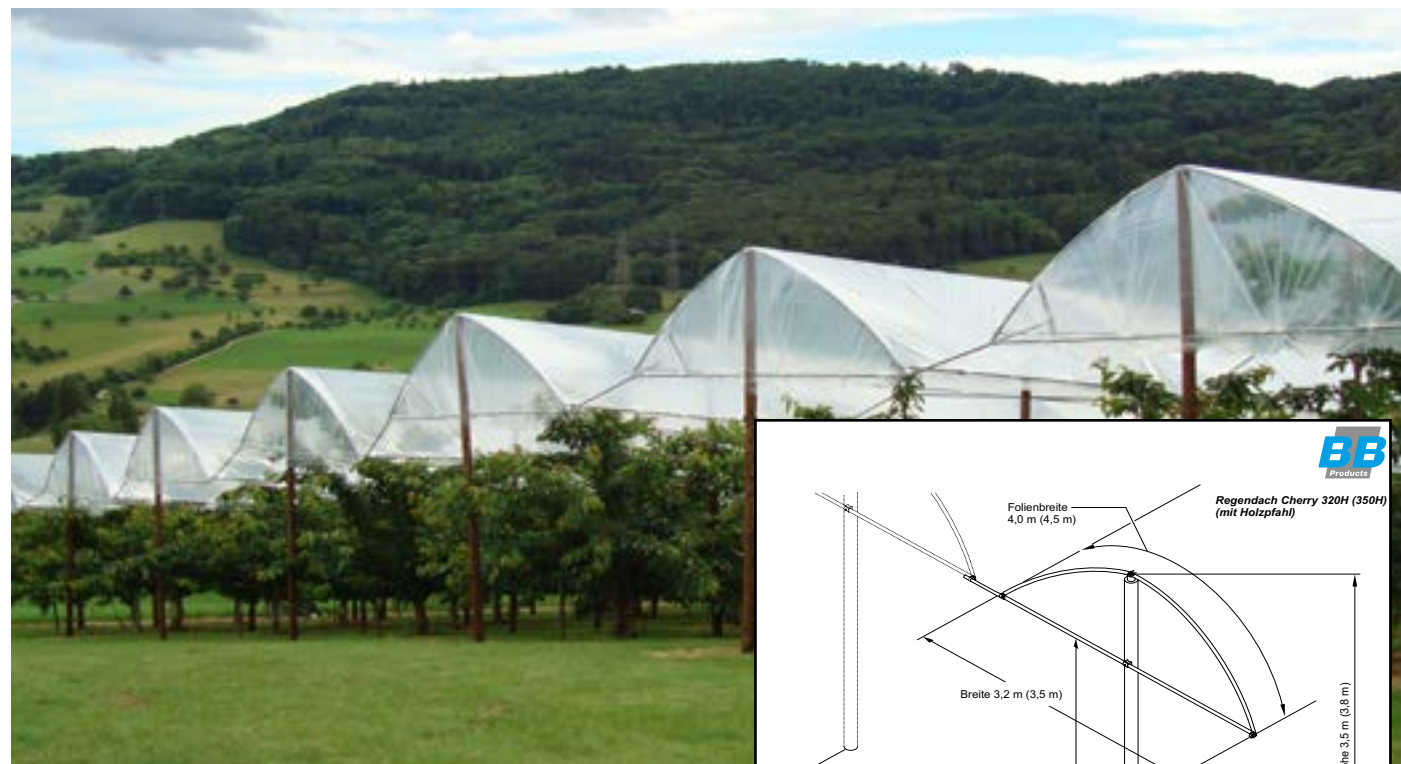

System Cherry H

für Kirschen (Aufbau für Holzpfahl)

Set A Anfangselement bestehend aus:
2 Bogensegment B, 1 Strebe C, 1 Spannseil F,
16 Kunststoffclipse O, + Schraubenmaterial.
Set B Verlängerungselement bestehend aus:
3 Längsstangen A, 2 Bogensegment B, 1 Strebe C,
1 Spannseil F, 16 Kunststoffclipse O, + Schraubenmaterial.

Vermerk:
Ohne Holzpfahl

Reihenverbindungsstange	bis 49	ab 50	ab 100
Q21-600 60cm	€ 2.10	€ 1.90	€ 1.75
Q21-1000 100cm	€ 3.00	€ 2.80	€ 2.65
Q21-1500 150cm	€ 4.30	€ 4.10	€ 3.90

STÜCKLISTE Cherry 320H (350H)

A 3x Längsstange (nur bei Set B)	Art.-Nr.: L26-4028
B 2x Bogen	Art.-Nr.: B26-1950 (B26-2200)
C 1x Strebe	Art.-Nr.: S26-3270 (S26-3570)
D 1x Strebenhalter	Art.-Nr.: SH26-42
E 1x Ringschraube kpl.	Art.-Nr.: R21
F 1x Spannband	Art.-Nr.: SB5000
G 1x Reihenverbindungsstange	Art.-Nr.: Q21-600 - ...
H 1x 6kt-Schraube	Art.-Nr.: M8x20
I 1x Holzschraube	Art.-Nr.: HS8x180
J 2x 6kt-Schraube	Art.-Nr.: M8x45
K 1x Holzschraube	Art.-Nr.: HS6x90
L 3x Stopp-Mutter	Art.-Nr.: M8
M 1x Abstand-Scheibe	Art.-Nr.: U-20
N 1x U-Scheibe	Art.-Nr.: UR26
O 16x Clips	Art.-Nr.: BB26

System	Anzahl	bis 9	ab 10	ab 25	ab 50	ab 75	ab 100	ab 125
Cherry 320H	Set A	€ 50.60	€ 42.70	€ 39.70	€ 39.10	€ 38.60	€ 38.00	€ 37.60
	Set B	€ 84.20	€ 71.20	€ 66.20	€ 65.20	€ 64.30	€ 63.40	€ 62.60
Cherry 350H	Set A	€ 51.80	€ 43.90	€ 40.70	€ 40.20	€ 39.60	€ 39.30	€ 38.60
	Set B	€ 86.50	€ 73.20	€ 67.90	€ 66.90	€ 66.00	€ 65.10	€ 64.30

Grössere Mengen auf Anfrage

Alle Preise exkl. MWSt.