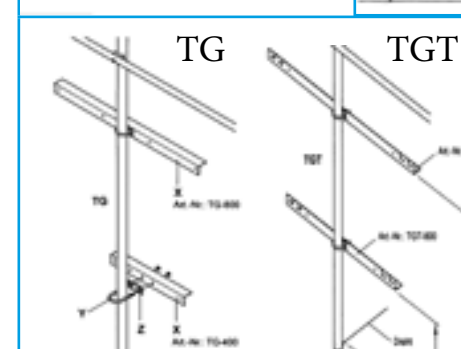

Drahthalter	bis 100	ab 100	ab 500
TG-400	€ 4.40	€ 3.80	€ 3.60
TG-600	€ 4.80	€ 4.20	€ 3.70
TG-800	€ 5.50	€ 4.60	€ 4.20
TGT-800	€ 6.20	€ 5.20	€ 4.60
TGT-1000	€ 6.40	€ 5.70	€ 5.00