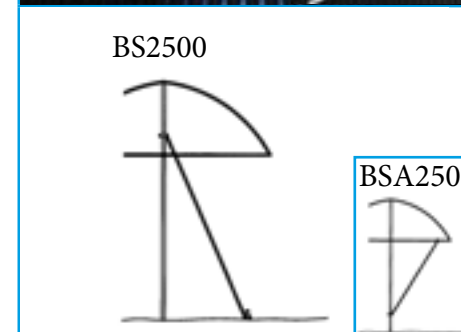

Seitenstrebe bestehend aus: Strebe, Erdpfahl, Klemmen	bis 20	ab 20	ab 50
BS250	€ 17.30	€ 14.70	13.60
Aussenstrebe bestehend aus: Strebe, Klemmen			
BSA2500	€ 14.70	€ 12.00	€ 11.70