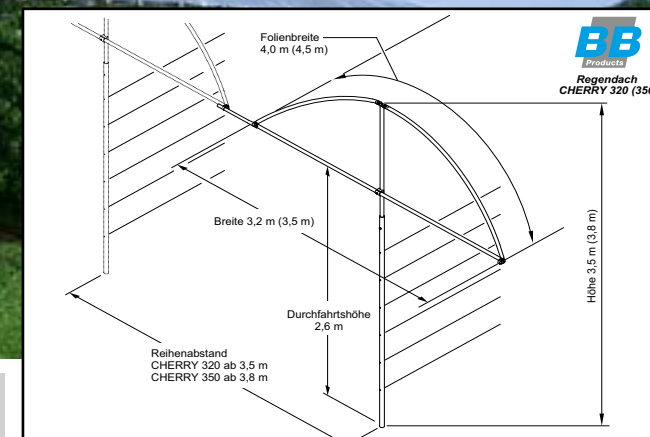

Reihenverbindungsstange		bis 49	ab 50	ab 100
Q21-600	60cm	€ 2.10	€ 1.90	€ 1.75
Q21-1000	100cm	€ 3.00	€ 2.80	€ 2.65
Q21-1500	150cm	€ 4.30	€ 4.10	€ 3.90

System	Anzahl	bis 9	ab 10	ab 25	ab 50	ab 75	ab 100	ab 125
Maxi 220	Set A	€ 61.30	€ 51.60	€ 47.80	€ 47.10	€ 46.50	€ 45.80	€ 45.10
	Set B	€ 102.10	€ 86.00	€ 79.70	€ 78.50	€ 77.40	€ 76.30	€ 75.20
Maxi 260	Set A	€ 62.90	€ 53.20	€ 49.40	€ 48.70	€ 48.10	€ 47.40	€ 46.70
	Set B	€ 104.80	€ 88.70	€ 82.40	€ 81.20	€ 80.10	€ 79.00	€ 77.90

Grössere Mengen auf Anfrage

Alle Preise exkl. MWSt.

System Cherry

für Kirschen

Set A Anfangselement bestehend aus:

- 1 Pfostenadapter B, 2 Bogensegment D, 1 Strebe E,
- 1 Spannseil H, 16 Kunststoffclipse S, + Schraubenmaterial.