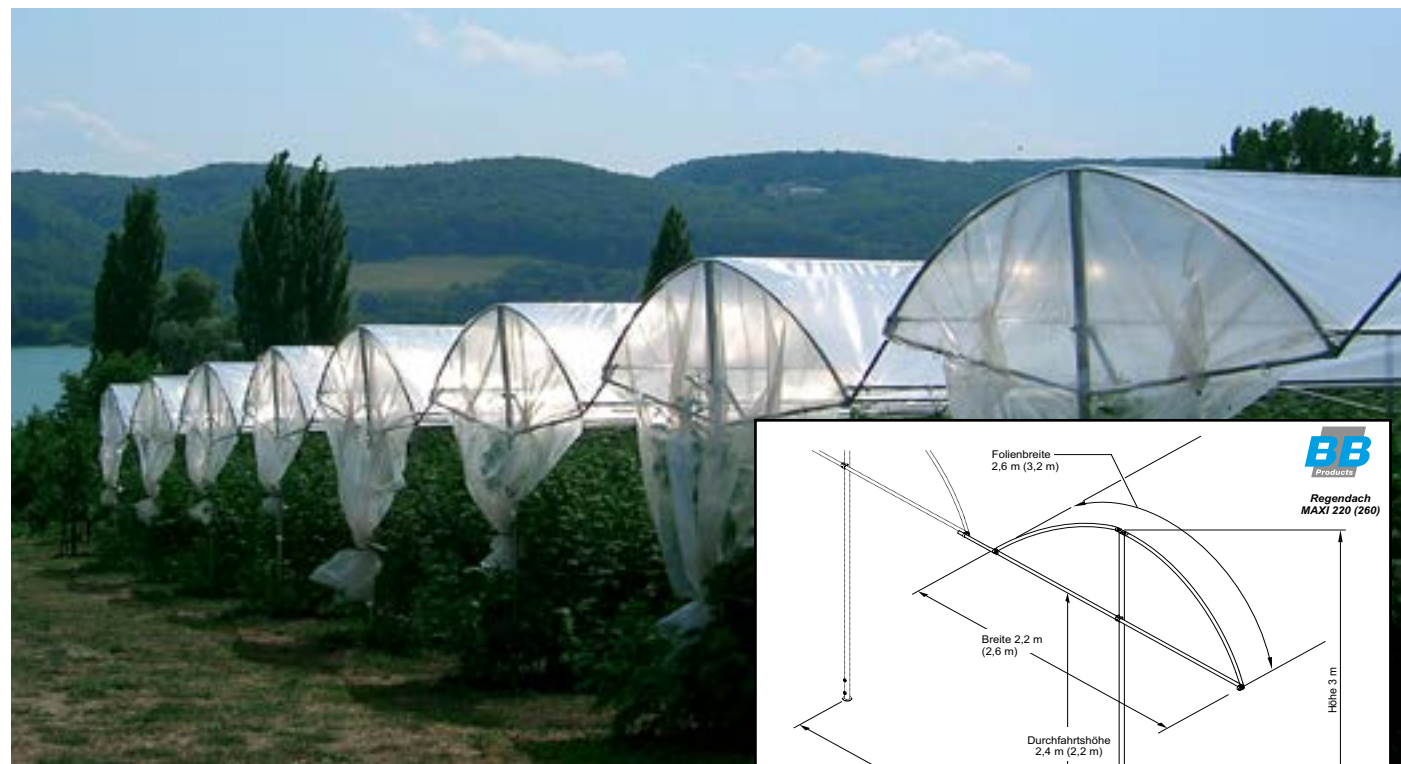

2018

www.regendach.ch

- Langlebige, feuerverzinkte Stahlkonstruktion
- Für Klein- und Grossflächen geeignet
- Eigenmontage ohne Fremdhilfe
- Jederzeit erweiterbar ohne Mehraufwand
- Passt sich jedem Gelände an
- Kein Landverlust durch Aussenverankerung
- Einsatz von günstigen Standardfolien
- Kein Lichtverlust durch Gewebefolien
- Folienersatz nicht abhängig vom Dachlieferant
- Geringes Gewicht der Folie
- Einfaches Anbringen von Insektenschutznetzen

Alle Preise exkl. MWSt.

System Maxi

für Himbeeren, Brombeeren, Tafeltrauben und Rosen

Set A Anfangselement bestehend aus:

- 1 Pfosten A, 1 Erdfahl B, 2 Bogensegment D, 1 Strebe E,
- 1 Spannseil H, 16 Kunststoffclipse F, + Schraubenmaterial.