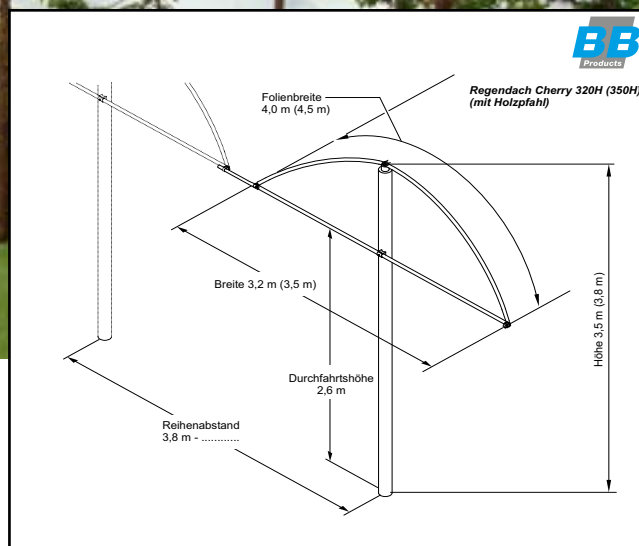

System Cherry H

für Kirschen (Aufbau für Holzpfahl)

Set A Anfangselement bestehend aus:
2 Bogensegment B, 1 Strebe C, 1 Spannseil F,
16 Kunststoffclipse O, + Schraubenmaterial.
Set B Verlängerungselement bestehend aus:
3 Längsstangen A, 2 Bogensegment B, 1 Strebe C,
1 Spannseil F, 16 Kunststoffclipse O, + Schraubenmaterial.

Vermerk:
Ohne Holzpfahl

Reihenverbindungsstange	bis 49	ab 50	ab 100
Q21-600 60cm	€ 2.10	€ 1.90	€ 1.75
Q21-1000 100cm	€ 3.00	€ 2.80	€ 2.65
Q21-1500 150cm	€ 4.30	€ 4.10	€ 3.90

STÜCKLISTE Cherry 320H (350H)

A 3x Längsstange (nur bei Set B)	Art.-Nr.: L26-4028
B 2x Bogen	Art.-Nr.: B26-1950 (B26-2200)
C 1x Strebe	Art.-Nr.: S26-3270 (S26-3570)
D 1x Strebenhalter	Art.-Nr.: SH26-42
E 1x Ringschraube kpl.	Art.-Nr.: R21
F 1x Spannband	Art.-Nr.: SB5000
G 1x Reihenverbindungsstange	Art.-Nr.: Q21-600 - ...
H 1x 6kt-Schraube	Art.-Nr.: M8x20
I 1x Holzschraube	Art.-Nr.: HS8x180
J 2x 6kt-Schraube	Art.-Nr.: M8x45
K 1x Holzschraube	Art.-Nr.: HS6x90
L 3x Stopp-Mutter	Art.-Nr.: M8
M 1x Abstand-Scheibe	Art.-Nr.: U-20
N 1x U-Scheibe	Art.-Nr.: UR26
O 16x Clips	Art.-Nr.: BB26

System	Anzahl	bis 9	ab 10	ab 25	ab 50	ab 75	ab 100	ab 125
Cherry 320H	Set A	€ 50.60	€ 42.70	€ 39.70	€ 39.10	€ 38.60	€ 38.00	€ 37.60
	Set B	€ 84.20	€ 71.20	€ 66.20	€ 65.20	€ 64.30	€ 63.40	€ 62.60
Cherry 350H	Set A	€ 51.80	€ 43.90	€ 40.70	€ 40.20	€ 39.60	€ 39.30	€ 38.60
	Set B	€ 86.50	€ 73.20	€ 67.90	€ 66.90	€ 66.00	€ 65.10	€ 64.30

Grössere Mengen auf Anfrage

Alle Preise exkl. MWSt.