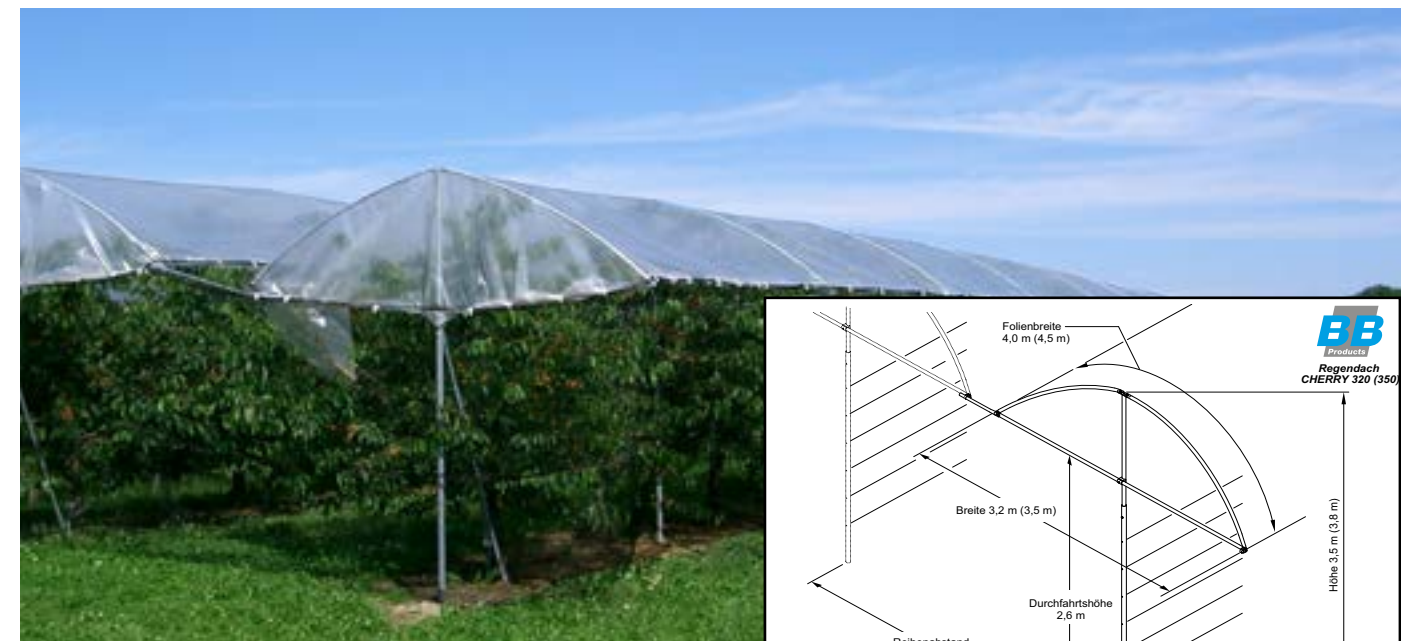

System Cherry

für Kirschen

Set A Anfangselement bestehend aus:

- 1 Pfostenadapter B, 2 Bogensegment D, 1 Strebe E,
- 1 Spannseil H, 16 Kunststoffclipse S, + Schraubenmaterial.

Set B Verlängerungselement bestehend aus:

- 1 Pfostenadapter B, 3 Längsstangen C, 2 Bogensegment D,
- 1 Strebe E, 1 Spannseil H, 16 Kunststoffclipse S, Schraubenmaterial.

Reihenverbindungsstange		bis 49	ab 50	ab 100
Q21-1000	100cm	€ 3.00	€ 2.80	€ 2.65
Q21-1500	150cm	€ 4.30	€ 4.10	€ 3.90
Q21-2000	200cm	€ 5.50	€ 5.40	€ 5.20

Pfosten CHERRY	
A 1x Pfosten	Art.-Nr.: P46-2950
STÜCKLISTE CHERRY 320 (350)	
B 1x Pfostenverlängerung	Art.-Nr.: A42-1500 (A42-1800)
C 3x Längsstange (nur bei Set B)	Art.-Nr.: L26-4028
D 2x Bogen	Art.-Nr.: B26-1950 (B26-2200)
E 1x Strebe	Art.-Nr.: S26-3270 (S26-3570)
F 1x Strebenhalter	Art.-Nr.: SH26-42
G 1x Ringschraube kpl.	Art.-Nr.: R21
H 1x Spannband	Art.-Nr.: SB5000
I 1x Reihenverbindungsstange	Art.-Nr.: Q21-600 - ...
J 4x 6kt-Schraube	Art.-Nr.: M8x20
K 1x 6kt-Schraube	Art.-Nr.: M10x60
L 2x 6kt-Schraube	Art.-Nr.: M8x45
M 1x 6kt-Schraube	Art.-Nr.: M6x85
N 5x Stopp-Mutter	Art.-Nr.: UR26
O 1x Mutter	Art.-Nr.: M10
P 1x Stopp-Mutter	Art.-Nr.: M6
Q 2x U-Scheibe	Art.-Nr.: U-M10
R 1x U-Scheibe	Art.-Nr.: UR26
S 16x Clips	Art.-Nr.: BB26

System	Anzahl	bis 9	ab 10	ab 25	ab 50	ab 75	ab 100	ab 125
Pfosten	Pos. A	€ 23.60	€ 21.10	€ 19.60	€ 19.30	€ 19.00	€ 18.70	€ 18.50
Cherry 320	Set A	€ 55.30	€ 46.70	€ 43.50	€ 42.80	€ 42.10	€ 41.70	€ 41.10
	Set B	€ 92.10	€ 77.90	€ 72.40	€ 71.40	€ 70.10	€ 69.40	€ 68.50
Cherry 350	Set A	€ 58.40	€ 49.40	€ 45.80	€ 45.30	€ 44.60	€ 44.00	€ 43.40
	Set B	€ 96.40	€ 82.30	€ 76.40	€ 75.40	€ 74.30	€ 73.30	€ 72.30

Grössere Mengen auf Anfrage

Alle Preise exkl. MWSt.