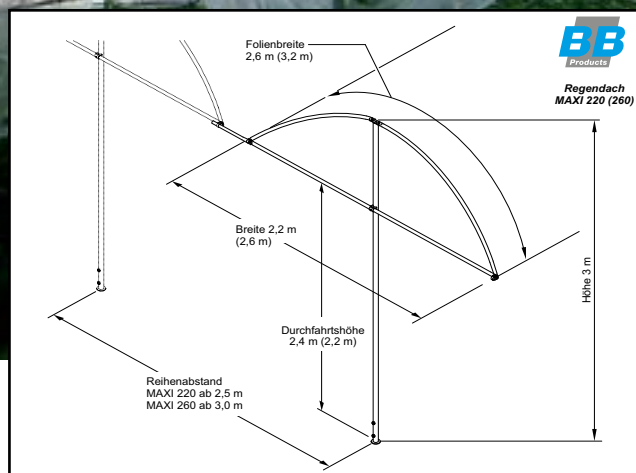

System Maxi

für Himbeeren, Brombeeren, Tafeltrauben und Rosen

Set A Anfangselement bestehend aus:

- 1 Pfosten A, 1 Erdfahl B, 2 Bogensegment D, 1 Strebe E,
- 1 Spannseil H, 16 Kunststoffclipse F, + Schraubenmaterial.

Set B Verlängerungselement bestehend aus:

- 1 Pfosten A, 1 Erdfahl B, 3 Längsstangen C, 2 Bogensegment D,
- 1 Strebe E, 1 Spannseil H, 16 Kunststoffclipse F, Schraubenmaterial.

STÜCKLISTE SET A + B	
A 1x Pfosten	Art.-Nr.: P42-3000
B 1x Erdfahl	Art.-Nr.: E34-1180
C 3x Längsstange (nur bei Set B)	Art.-Nr.: L26-4028
D 2x Bogen	Art.-Nr.: B26-1280 (1580)
E 1x Strebe	Art.-Nr.: S26-2270 (2670)
F 1x Strebenhalter	Art.-Nr.: SH26-42
G 1x Ringschraube kpl.	Art.-Nr.: R21
H 1x Spannband	Art.-Nr.: SB4000
I 1x Reihenverbindungsstange	Art.-Nr.: Q21-600 - ...
J 2x 6kt-Schraube	Art.-Nr.: M12x25
K 4x 6kt-Schraube	Art.-Nr.: M8x20
L 2x 6kt-Schraube	Art.-Nr.: M8x45
M 1x 6kt-Schraube	Art.-Nr.: M6x85
N 5x Stopp-Mutter	Art.-Nr.: UR26
O 1x Stopp-Mutter	Art.-Nr.: M8
P 16x Clips	Art.-Nr.: BB26
Q 1x U-Scheibe	Art.-Nr.: U82

Reihenverbindungsstange		bis 49	ab 50	ab 100
Q21-600	60cm	€ 2.10	€ 1.90	€ 1.75
Q21-1000	100cm	€ 3.00	€ 2.80	€ 2.65
Q21-1500	150cm	€ 4.30	€ 4.10	€ 3.90

System	Anzahl	bis 9	ab 10	ab 25	ab 50	ab 75	ab 100	ab 125
Maxi 220	Set A	€ 61.30	€ 51.60	€ 47.80	€ 47.10	€ 46.50	€ 45.80	€ 45.10
	Set B	€ 102.10	€ 86.00	€ 79.70	€ 78.50	€ 77.40	€ 76.30	€ 75.20
Maxi 260	Set A	€ 62.90	€ 53.20	€ 49.40	€ 48.70	€ 48.10	€ 47.40	€ 46.70
	Set B	€ 104.80	€ 88.70	€ 82.40	€ 81.20	€ 80.10	€ 79.00	€ 77.90

Grössere Mengen auf Anfrage

Alle Preise exkl. MWSt.